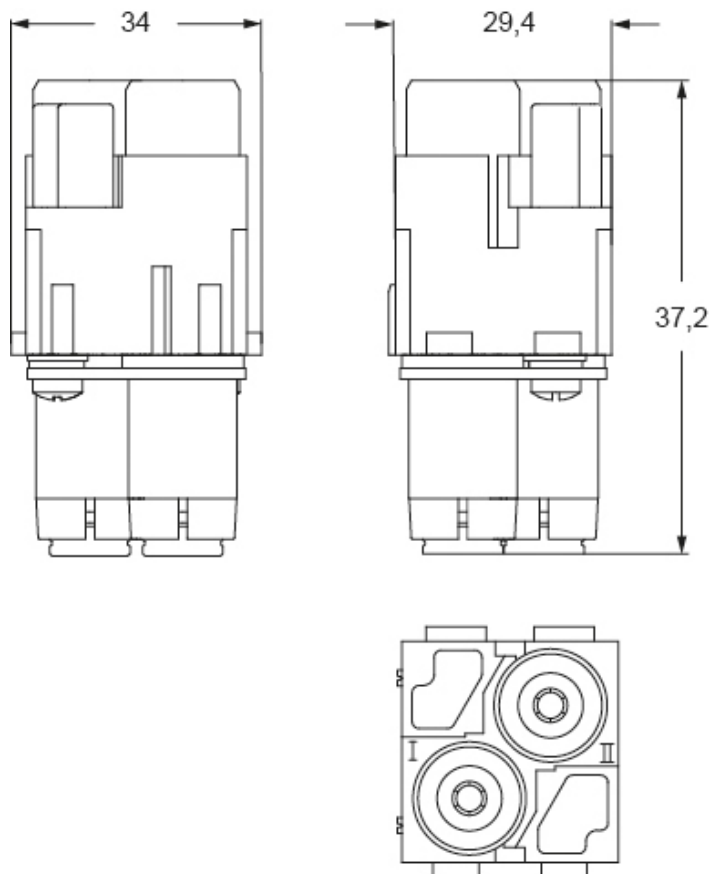

品番

CX 02 4HF

メス モジュラー インサート, MIXO シリーズ,
圧着式結線, 2 極, 2 フレームスロット 40 A
2900/5000 V 15 kV 3, 熱収縮チューブ付き

製品説明	
製品タイプ	モジュラーインサート
シリーズ	MIXO
接続タイプ	圧着式接続
性別	メス
極数	2極
サイズ	2モジュール
仕様	熱収縮チューブ付
技術データ	
電流	40 A
電圧	2900 - 5000 V
定格インパルス耐電圧	15 kV
汚染度	3
IP 保護等級	エンクロージャなしの場合IP20 エンクロージャ有りの場合IP65/IP66/IP68/IP69
技術詳細	
重さ	53,00 g
動作温度範囲 (最小 最大)	-40 °C ... +125 °C

品番

CX 02 4HF

ディレーティング曲線

メモ

標準仕様：
標準コンタクトと標準フレーム (CX... TF/TM) を組み合わせた場合は、
標準エンクロージャまたはCOBパネルサポートに取り付ける必要が
あります。(どちらも最大500回脱着)

mmで示されている寸法は拘束力がなく、予告なく変更される場合
があります。