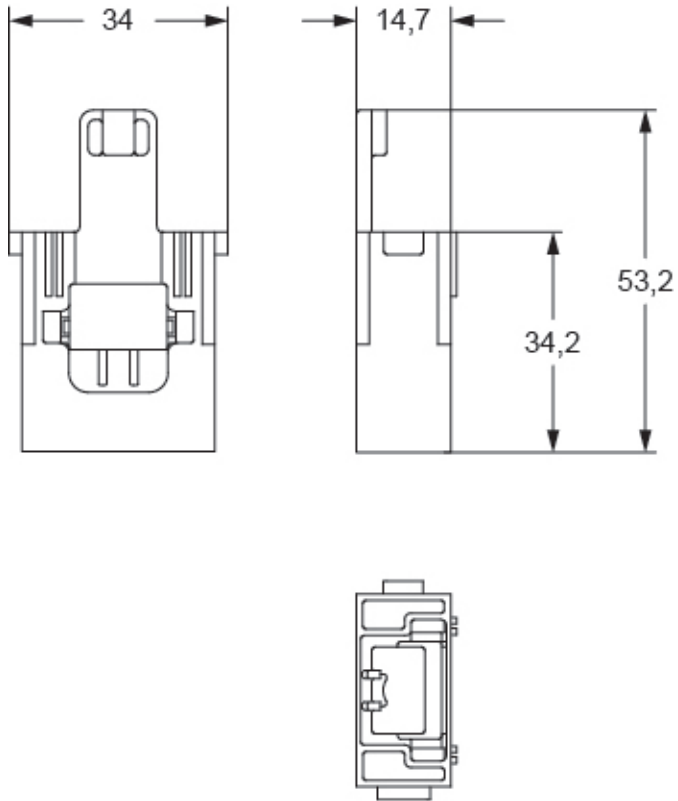

品番

CX 01 J8UM

製品説明	
製品タイプ	モジュラーインサート
シリーズ	MIXOデータ
接続タイプ	RJ45
性別	オス
極数	RJ45コネクタ1個
サイズ	1モジュール
仕様	RJ45 ユニバーサル LAN アダプタ
技術データ	
IP 保護等級	エンクロージャなしの場合IP20 エンクロージャ有りの場合IP65/IP66/IP68/IP69
技術詳細	
重さ	6,50 g
動作温度範囲 (最小 最大)	-40°C...+70°C

品番

CX 01 J8UM

カタログ図面

メモ

標準仕様：
標準コンタクトと標準フレーム (CX...TF/TM) を組み合わせた場合は、
標準エンクロージャまたはCOBパネルサポートに取り付ける必要が
あります。(どちらも最大500回脱着)

mmで示されている寸法は拘束力がなく、予告なく変更される場合
があります。