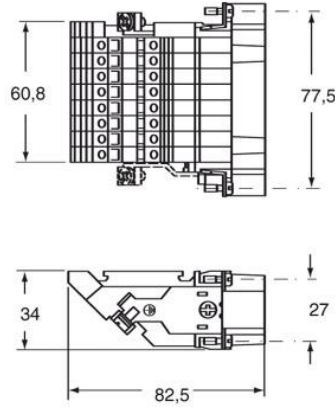

品番

CTSEM 16 L

オス インサート, CTSE シリーズ, バネ式結線,
16 極 + PE, 16 A 500 V 6 kV 3, サイズ "77.27",
端子台付き, 左側面取付

製品説明

製品タイプ	インサート
シリーズ	CTSE
接続タイプ	バネ式接続
性別	オス
極数	16極 +
サイズ	サイズ"77.27"
仕様	側面取付(左) 端子台付

技術データ

電流	16 A
電圧	500 V
定格インパルス耐電圧	6 kV
汚染度	3
導体断面積	0,14 mm ² - 2,50 mm ²
AWG サイズ	26 - 14
コンタクトタイプ	切削コンタクト 銀メッキ
IP 保護等級	エンクロージャなしの場合IP20 エンクロージャ 有りの場合IP66/IP69

技術詳細

重さ	142,50 g
動作温度範囲 (最小 最大)	-40 °C ... +125 °C

材料特性

主な素材	ポリカーボネート
その他の素材	銅合金
カラー	RAL 7032
SCIP番号	1a9c93ff-0445-4a16-81e3-1609ac5274d6

認証 / 規格

参照	EN 61984:2009-06
認証	CSAc, CQC, DNV, BV, EAC
UL	ECBT2

ジェネラルオーダーリングインフォメーション

EAN13 コード	8015747122474
ecl@ss 分類	27440205
ETIM 分類	EC000438

パッケージ情報

パッケージ重量	0,61 kg
パッケージ 詳細	カートンボックス
パッケージ 数量	4 個
パッケージ EAN コード	8015747123839
サブパッケージ 長さ	145,00 mm
サブパッケージ 高さ	89,00 mm
サブパッケージ 幅	90,00 mm
サブパッケージ 重量	0,15 kg
サブパッケージ 体積	1,16 dm ³
サブパッケージ 詳細	プラスチック包装
サブパッケージ 数量	1 個
サブパッケージ EAN バーコード	8015747123846

品番

CTSEM 16 L

カタログ図面

カタログ図面

メモ

mmで示されている寸法は拘束力がなく、予告なく変更される場合があります。

California Proposition 65 Information

WARNING