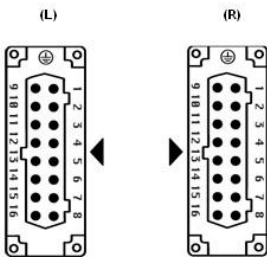

品番

CTSEM 16 L

オス インサート, CTSE シリーズ, バネ式結線,
16 極 + PE, 16 A 500 V 6 kV 3, サイズ "77.27",
端子台付き, 左側面取付

製品説明

製品タイプ	インサート
シリーズ	CTSE
接続タイプ	バネ式接続
性別	オス
極数	16極 +
サイズ	サイズ"77.27"
仕様	側面取付(左) 端子台付

技術データ

電流	16 A
電圧	500 V
定格インパルス耐電圧	6 kV
汚染度	3
導体断面積	0,14 mm ² - 2,50 mm ²
AWG サイズ	26 - 14
コンタクトタイプ	切削コンタクト 銀メッキ
IP 保護等級	エンクロージャなしの場合IP20 エンクロージャ 有りの場合IP66/IP69

技術詳細

重さ	142,50 g
動作温度範囲 (最小 最大)	-40 °C ... +125 °C

材料特性

主な素材	ポリカーボネート
その他の素材	銅合金
カラー	RAL 7032
SCIP番号	1a9c93ff-0445-4a16-81e3-1609ac5274d6

認証 / 規格

参照	EN 61984:2009-06
認証	CSAc, CQC, DNV, BV, EAC
UL	ECBT2

ジェネラルオーダーリングインフォメーション

EAN13 コード	8015747122474
ecl@ss 分類	27440205
ETIM 分類	EC000438

パッケージ情報

パッケージ重量	0,61 kg
パッケージ 詳細	カートンボックス
パッケージ 数量	4 個
パッケージ EAN コード	8015747123839
サブパッケージ 長さ	145,00 mm
サブパッケージ 高さ	89,00 mm
サブパッケージ 幅	90,00 mm
サブパッケージ 重量	0,15 kg
サブパッケージ 体積	1,16 dm ³
サブパッケージ 詳細	プラスチック包装
サブパッケージ 数量	1 個
サブパッケージ EAN バーコード	8015747123846

品番

CTSEM 16 L

カタログ図面

カタログ図面

メモ

mmで示されている寸法は拘束力がなく、予告なく変更される場合があります。

California Proposition 65 Information

WARNING