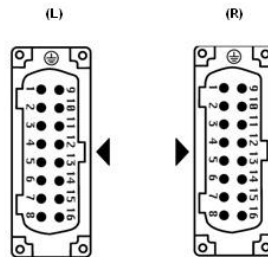

品番

CTSEM 16 L

オス インサート, CTSE シリーズ, バネ式結線,
16 極 + PE, 16 A 500 V 6 kV 3, サイズ "77.27",
端子台付き, 左側面取付

製品説明

製品タイプ	インサート
シリーズ	CTSE
接続タイプ	バネ式接続
性別	オス
極数	16極 +
サイズ	サイズ"77.27"
仕様	側面取付(左) 端子台付

技術データ

電流	16 A
電圧	500 V
定格インパルス耐電圧	6 kV
汚染度	3
導体断面積	0,14 mm ² - 2,50 mm ²
AWG サイズ	26 - 14
コンタクトタイプ	切削コンタクト 銀メッキ
IP 保護等級	エンクロージャなしの場合IP20 エンクロージャ 有りの場合IP66/IP69

技術詳細

重さ	142,50 g
動作温度範囲 (最小 最大)	-40 °C ... +125 °C

材料特性

主な素材	ポリカーボネート
その他の素材	銅合金
カラー	RAL 7032
SCIP番号	1a9c93ff-0445-4a16-81e3-1609ac5274d6

認証 / 規格

参照	EN 61984:2009-06
認証	CSAc, CQC, DNV, BV, EAC
UL	ECBT2

ジェネラルオーダーリングインフォメーション

EAN13 コード	8015747122474
ecl@ss 分類	27440205
ETIM 分類	EC000438

パッケージ情報

パッケージ重量	0,61 kg
パッケージ 詳細	カートンボックス
パッケージ 数量	4 個
パッケージ EAN コード	8015747123839
サブパッケージ 長さ	145,00 mm
サブパッケージ 高さ	89,00 mm
サブパッケージ 幅	90,00 mm
サブパッケージ 重量	0,15 kg
サブパッケージ 体積	1,16 dm ³
サブパッケージ 詳細	プラスチック包装
サブパッケージ 数量	1 個
サブパッケージ EAN バーコード	8015747123846

品番

CTSEM 16 L

カタログ図面

カタログ図面

メモ

mmで示されている寸法は拘束力がなく、予告なく変更される場合があります。

California Proposition 65 Information

WARNING