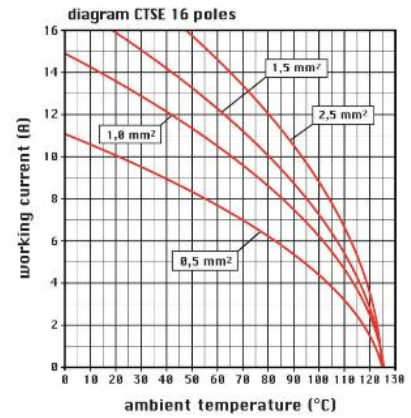

品番

CTSEM 16 L

カタログ図面

メモ

mmで示されている寸法は拘束力がなく、予告なく変更される場合があります。

California Proposition 65 Information

WARNING

This product can expose you to lead and its compounds, known to the State of California to cause cancer and/or reproductive toxicity. For more information go to www.P65Warnings.ca.gov.