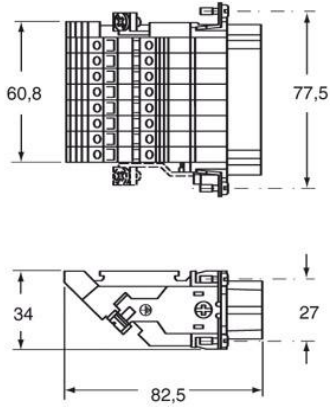

品番

CTSEM 16 L

オス インサート, CTSE シリーズ, バネ式結線,
16 極 + PE, 16 A 500 V 6 kV 3, サイズ "77.27",
端子台付き, 左側面取付

製品説明

製品タイプ	インサート
シリーズ	CTSE
接続タイプ	バネ式接続
性別	オス
極数	16極 +
サイズ	サイズ"77.27"
仕様	側面取付(左) 端子台付

技術データ

電流	16 A
電圧	500 V
定格インパルス耐電圧	6 kV
汚染度	3
導体断面積	0,14 mm ² - 2,50 mm ²
AWG サイズ	26 - 14
コンタクトタイプ	切削コンタクト 銀メッキ
IP 保護等級	エンクロージャなしの場合IP20 エンクロージャ 有りの場合IP66/IP69

技術詳細

重さ	142,50 g
動作温度範囲 (最小 最大)	-40 °C ... +125 °C

材料特性

主な素材	ポリカーボネート
その他の素材	銅合金
カラー	RAL 7032
SCIP番号	1a9c93ff-0445-4a16-81e3-1609ac5274d6

認証 / 規格

参照	EN 61984:2009-06
認証	CSAc, CQC, DNV, BV, EAC
UL	ECBT2

ジェネラルオーダーリングインフォメーション

EAN13 コード	8015747122474
ecl@ss 分類	27440205
ETIM 分類	EC000438

パッケージ情報

パッケージ重量	0,61 kg
パッケージ 詳細	カートンボックス
パッケージ 数量	4 個
パッケージ EAN コード	8015747123839
サブパッケージ 長さ	145,00 mm
サブパッケージ 高さ	89,00 mm
サブパッケージ 幅	90,00 mm
サブパッケージ 重量	0,15 kg
サブパッケージ 体積	1,16 dm ³
サブパッケージ 詳細	プラスチック包装
サブパッケージ 数量	1 個
サブパッケージ EAN バーコード	8015747123846

品番

CTSEM 16 L

カタログ図面

カタログ図面

メモ

mmで示されている寸法は拘束力がなく、予告なく変更される場合があります。

California Proposition 65 Information

WARNING