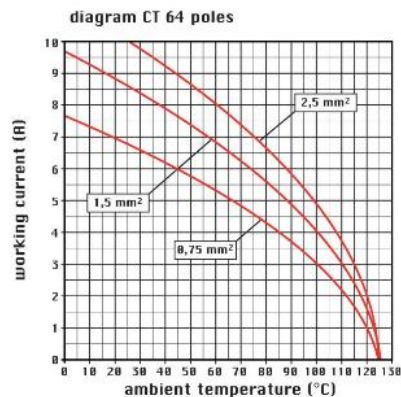

品番

CTM 64 R

カタログ図面

メモ

mmで示されている寸法は拘束力がなく、予告なく変更される場合があります。

California Proposition 65 Information

WARNING

This product can expose you to lead and its compounds, known to the State of California to cause cancer and/or reproductive toxicity. For more information go to www.P65Warnings.ca.gov.

California Proposition 65 Information

WARNING

This product can expose you to lead and its compounds, known to the State of California to cause cancer and/or reproductive toxicity. For more information go to www.P65Warnings.ca.gov.