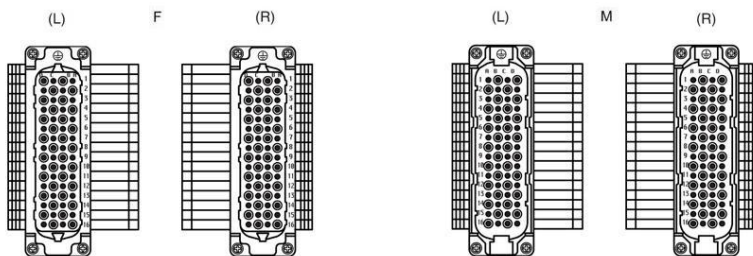

品番

CTM 64 R

オス インサート, CT シリーズ, ネジ式結線, 64 極 + PE, 10 A 250 V 4 kV 3, サイズ "104.27", 端子台付き, 右側面取付

製品説明

製品タイプ	インサート
シリーズ	CT
接続タイプ	ねじ式接続
性別	オス
極数	64極 + 
サイズ	サイズ104.27
仕様	側面取付(右) 端子台付

技術データ

電流	10 A
電圧	250 V
定格インパルス耐電圧	4 kV
汚染度	3
導体断面積	0,75 mm ² - 2,50 mm ²
AWG サイズ	18 - 14
コンタクトタイプ	切削コンタクト 銀メッキ
IP 保護等級	エンクロージャなしの場合IP20 エンクロージャ有りの場合IP66/IP69

技術詳細

重さ	544,00 g
動作温度範囲 (最小 最大)	-40 °C ... +125 °C

材料特性

主な素材	ポリカーボネート
その他の素材	銅合金
カラー	RAL 7032
SCIP番号	1a9c93ff-0445-4a16-81e3-1609ac5274d6

認証 / 規格

参照	EN 61984:2009-06
認証	CSA, CQC, DNV, BV, EAC
UL	ECBT2

ジェネラルオーダーリングインフォメーション

EAN13 コード	8015747041461
ecl@ss 分類	27440205
ETIM 分類	EC000438

パッケージ情報

サブパッケージ 長さ	145,00 mm
サブパッケージ 高さ	89,00 mm
サブパッケージ 幅	120,00 mm
サブパッケージ 重量	0,54 kg
サブパッケージ 体積	1,55 dm ³
サブパッケージ 詳細	カートンボックス
サブパッケージ 数量	1個
サブパッケージ  EAN バーコード	8015747041478

品番

CTM 64 R

カタログ図面

カタログ図面

メモ

mmで示されている寸法は拘束力がなく、予告なく変更される場合があります。

California Proposition 65 Information

WARNING