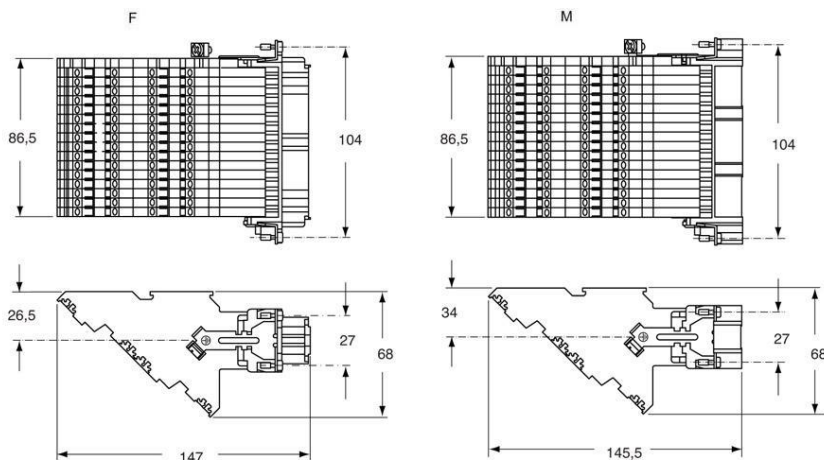

品番

CTM 64 R

オス インサート, CT シリーズ, ネジ式結線, 64 極 + PE, 10 A 250 V 4 kV 3, サイズ "104.27", 端子台付き, 右側面取付

製品説明

製品タイプ	インサート
シリーズ	CT
接続タイプ	ねじ式接続
性別	オス
極数	64極 + 
サイズ	サイズ104.27
仕様	側面取付(右) 端子台付

技術データ

電流	10 A
電圧	250 V
定格インパルス耐電圧	4 kV
汚染度	3
導体断面積	0,75 mm ² - 2,50 mm ²
AWG サイズ	18 - 14
コンタクトタイプ	切削コンタクト 銀メッキ
IP 保護等級	エンクロージャなしの場合IP20 エンクロージャ有りの場合IP66/IP69

技術詳細

重さ	544,00 g
動作温度範囲 (最小 最大)	-40 °C ... +125 °C

材料特性

主な素材	ポリカーボネート
その他の素材	銅合金
カラー	RAL 7032
SCIP番号	1a9c93ff-0445-4a16-81e3-1609ac5274d6

認証 / 規格

参照	EN 61984:2009-06
認証	CSA, CQC, DNV, BV, EAC
UL	ECBT2

ジェネラルオーダーリングインフォメーション

EAN13 コード	8015747041461
ecl@ss 分類	27440205
ETIM 分類	EC000438

パッケージ情報

サブパッケージ 長さ	145,00 mm
サブパッケージ 高さ	89,00 mm
サブパッケージ 幅	120,00 mm
サブパッケージ 重量	0,54 kg
サブパッケージ 体積	1,55 dm ³
サブパッケージ 詳細	カートンボックス
サブパッケージ 数量	1個
サブパッケージ  EAN バーコード	8015747041478

品番

CTM 64 R

カタログ図面

カタログ図面

メモ

mmで示されている寸法は拘束力がなく、予告なく変更される場合があります。

California Proposition 65 Information

WARNING