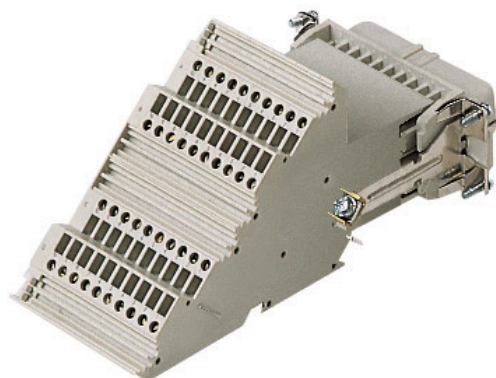

品番

CTF 40 L

メス インサート, CT シリーズ, ネジ式結線, 40 極 + PE, 10 A 250 V 4 kV 3, サイズ "77.27", 端子台付き, 左側面取付

製品説明	
製品タイプ	インサート
シリーズ	CT
接続タイプ	ねじ式接続
性別	メス
極数	40極 +
サイズ	サイズ"77.27"
仕様	側面取付(左) 端子台付
技術データ	
電流	10 A
電圧	250 V
定格インパルス耐電圧	4 kV
汚染度	3
導体断面積	0,75 mm ² - 2,50 mm ²
AWG サイズ	18 - 14
コンタクトタイプ	切削コンタクト 銀メッキ
IP 保護等級	エンクロージャなしの場合IP20 エンクロージャ有りの場合IP66/IP69
技術詳細	
重さ	369,50 g
動作温度範囲 (最小 最大)	-40 °C ... +125 °C

材料特性	
主な素材	ポリカーボネート
その他の素材	銅合金
カラー	RAL 7032
SCIP 番号	1a9c93ff-0445-4a16-81e3-1609ac5274d6
認証 / 規格	
参照	EN 61984:2009-06
認証	CSA, CQC, DNV, BV, EAC
UL	ECBT2
ジェネラルオーダーリングインフォメーション	
EAN13 コード	8015747040969
ecl@ss 分類	27440205
ETIM 分類	EC000438
パッケージ情報	
サブパッケージ 長さ	145,00 mm
サブパッケージ 高さ	89,00 mm
サブパッケージ 幅	90,00 mm
サブパッケージ 重量	0,37 kg
サブパッケージ 体積	1,16 dm ³
サブパッケージ 詳細	カートンボックス
サブパッケージ 数量	1個
サブパッケージ EAN バーコード	8015747040976