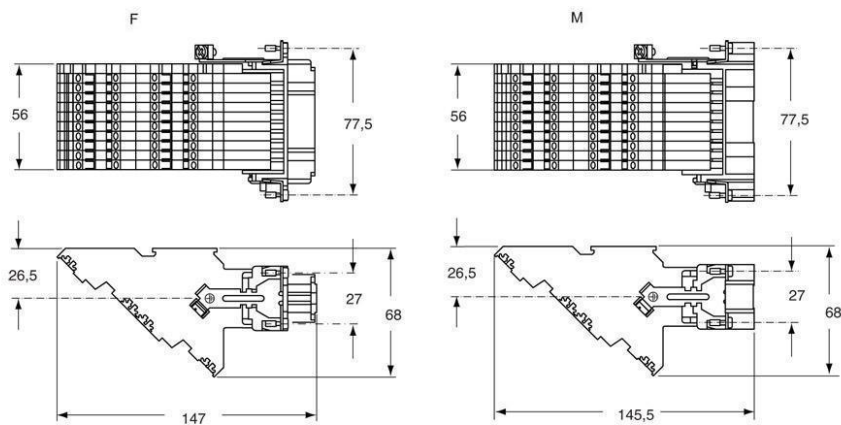

品番

CTF 40 L

メス インサート, CT シリーズ, ネジ式結線, 40 極 + PE, 10 A 250 V 4 kV 3, サイズ "77.27", 端子台付き, 左側面取付

製品説明	
製品タイプ	インサート
シリーズ	CT
接続タイプ	ねじ式接続
性別	メス
極数	40極 +
サイズ	サイズ"77.27"
仕様	側面取付(左) 端子台付
技術データ	
電流	10 A
電圧	250 V
定格インパルス耐電圧	4 kV
汚染度	3
導体断面積	0,75 mm ² - 2,50 mm ²
AWG サイズ	18 - 14
コンタクトタイプ	切削コンタクト 銀メッキ
IP 保護等級	エンクロージャなしの場合IP20 エンクロージャ有りの場合IP66/IP69
技術詳細	
重さ	369,50 g
動作温度範囲 (最小 最大)	-40 °C ... +125 °C

材料特性	
主な素材	ポリカーボネート
その他の素材	銅合金
カラー	RAL 7032
SCIP 番号	1a9c93ff-0445-4a16-81e3-1609ac5274d6
認証 / 規格	
参照	EN 61984:2009-06
認証	CSA, CQC, DNV, BV, EAC
UL	ECBT2
ジェネラルオーダーリングインフォメーション	
EAN13 コード	8015747040969
ecl@ss 分類	27440205
ETIM 分類	EC000438
パッケージ情報	
サブパッケージ 長さ	145,00 mm
サブパッケージ 高さ	89,00 mm
サブパッケージ 幅	90,00 mm
サブパッケージ 重量	0,37 kg
サブパッケージ 体積	1,16 dm ³
サブパッケージ 詳細	カートンボックス
サブパッケージ 数量	1個
サブパッケージ EAN バーコード	8015747040976

品番

CTF 40 L

カタログ図面

カタログ図面

メモ

mmで示されている寸法は拘束力がなく、予告なく変更される場合があります。

California Proposition 65 Information

WARNING