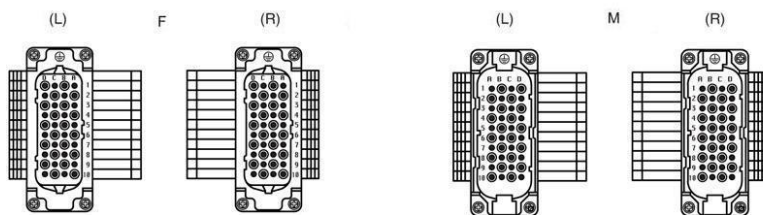

品番

CTF 40 L

メス インサート, CT シリーズ, ネジ式結線, 40 極 + PE, 10 A 250 V 4 kV 3, サイズ "77.27", 端子台付き, 左側面取付

製品説明	
製品タイプ	インサート
シリーズ	CT
接続タイプ	ねじ式接続
性別	メス
極数	40極 +
サイズ	サイズ"77.27"
仕様	側面取付(左) 端子台付
技術データ	
電流	10 A
電圧	250 V
定格インパルス耐電圧	4 kV
汚染度	3
導体断面積	0,75 mm ² - 2,50 mm ²
AWG サイズ	18 - 14
コンタクトタイプ	切削コンタクト 銀メッキ
IP 保護等級	エンクロージャなしの場合IP20 エンクロージャ有りの場合IP66/IP69
技術詳細	
重さ	369,50 g
動作温度範囲 (最小 最大)	-40 °C ... +125 °C

材料特性	
主な素材	ポリカーボネート
その他の素材	銅合金
カラー	RAL 7032
SCIP 番号	1a9c93ff-0445-4a16-81e3-1609ac5274d6
認証 / 規格	
参照	EN 61984:2009-06
認証	CSA, CQC, DNV, BV, EAC
UL	ECBT2
ジェネラルオーダーリングインフォメーション	
EAN13 コード	8015747040969
ecl@ss 分類	27440205
ETIM 分類	EC000438
パッケージ情報	
サブパッケージ 長さ	145,00 mm
サブパッケージ 高さ	89,00 mm
サブパッケージ 幅	90,00 mm
サブパッケージ 重量	0,37 kg
サブパッケージ 体積	1,16 dm ³
サブパッケージ 詳細	カートンボックス
サブパッケージ 数量	1個
サブパッケージ EAN バーコード	8015747040976

品番

CTF 40 L

カタログ図面

カタログ図面

メモ

mmで示されている寸法は拘束力がなく、予告なく変更される場合があります。

California Proposition 65 Information

WARNING