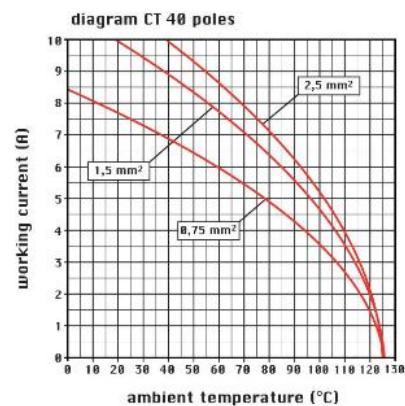

品番

CTF 40 L

カタログ図面

カタログ図面

メモ

mmで示されている寸法は拘束力がなく、予告なく変更される場合があります。

California Proposition 65 Information

WARNING