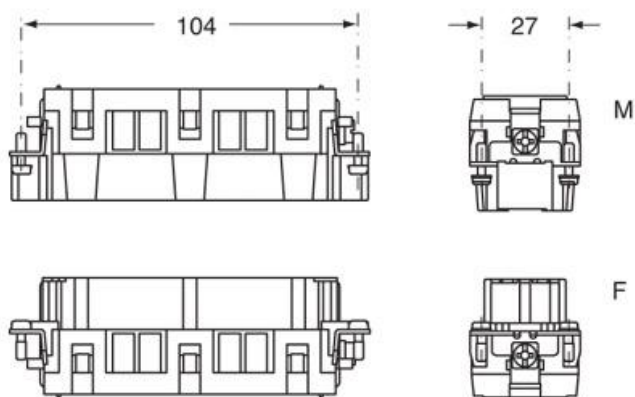

品番

CSEM 24 N

カタログ図面

カタログ図面