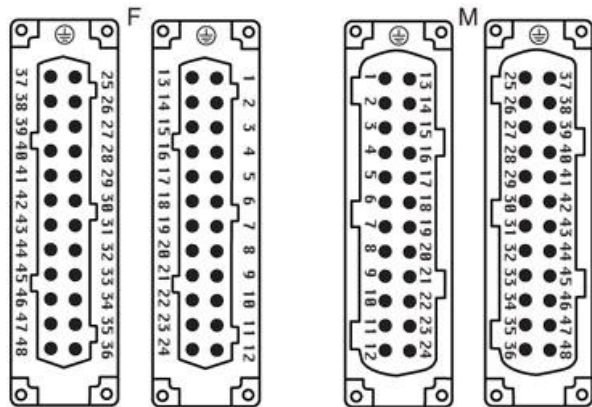

品番

CSEM 24 N

オス インサート, CSE シリーズ, バネ式結線, 24
極 + PE (25-48), 16 A 500 V 6 kV 3, サイズ
"104.62"

製品説明	
製品タイプ	インサート
シリーズ	CSE
接続タイプ	バネ式接続
性別	オス
極数	48極 +
サイズ	サイズ104.62
技術データ	
電流	16 A
電圧	500 V
定格インパルス耐電圧	6 kV
汚染度	3
導体断面積	0,14 mm ² - 2,50 mm ²
AWG サイズ	26 - 14
コンタクトタイプ	切削コンタクト 銀メッキ
極番号システム	25-48
IP 保護等級	エンクロージャなしの場合IP20 エンクロージャ 有りの場合IP65/IP66
技術詳細	
重さ	113,00 g
動作温度範囲 (最小 最大)	-40 °C ... +125 °C

材料特性	
主な素材	ポリカーボネート
カラー	RAL 7032
SCIP番号	1a9c93ff-0445-4a16-81e3-1609ac5274d6
認証 / 規格	
参照	EN 61984:2009-06
認証	CSA, CQC, DNV, BV, EAC
UL	ECBT2
ジェネラルオーダリングインフォメーション	
EAN13 コード	8015747094726
パッケージ情報	
パッケージ長さ	270,00 mm
パッケージ高さ	75,00 mm
パッケージ幅	180,00 mm
パッケージ重量	3,73 kg
パッケージ体積	3,65 dm ³
パッケージ 詳細	カートンボックス
パッケージ 数量	30 個
パッケージ EAN コード	8015747094733
サブパッケージ 長さ	113,00 mm
サブパッケージ 高さ	36,00 mm
サブパッケージ 幅	180,00 mm
サブパッケージ 重量	0,62 kg
サブパッケージ 体積	0,73 dm ³
サブパッケージ 詳細	カートントレイ
サブパッケージ 数量	5 個
サブパッケージ EAN バーコード	8015747094740

品番

CSEM 24 N

カタログ図面

カタログ図面

CSEF 24 N

CSEF 24

CSEM 24

CSEM 24 N