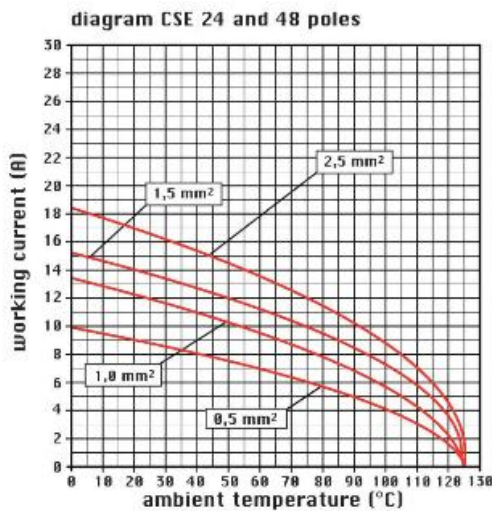

品番

CSEM 24 N

カタログ図面

カタログ図面