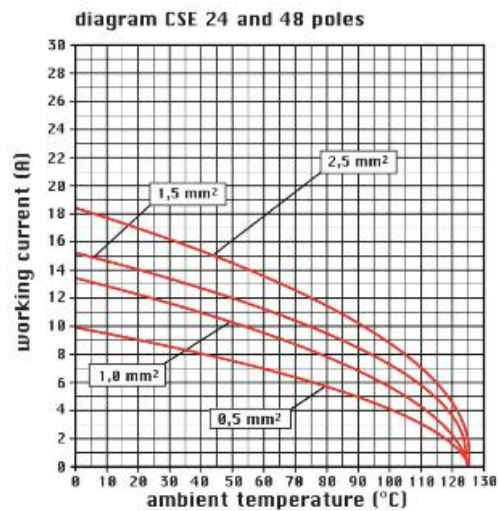

品番

CSEF 24 N

カタログ図面

カタログ図面