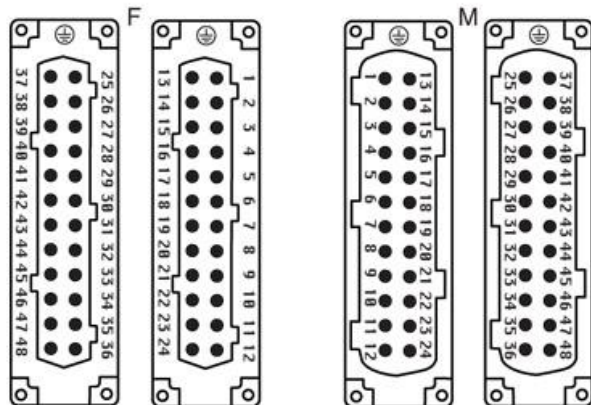

## CSEF 24 N

メス インサート, CSE シリーズ, バネ式結線, 24 極 + PE (25-48), 16 A 500 V 6 kV 3, サイズ "104.62"

製品説明	
製品タイプ	インサート
シリーズ	CSE
接続タイプ	バネ式接続
性別	メス
極数	48極 +
サイズ	サイズ104.62
技術データ	
電流	16 A
電圧	500 V
定格インパルス耐電圧	6 kV
汚染度	3
導体断面積	0,14 mm <sup>2</sup> - 2,50 mm <sup>2</sup>
AWG サイズ	26 - 14
コンタクトタイプ	切削コンタクト 銀メッキ
極番号システム	25-48
IP 保護等級	エンクロージャなしの場合IP20 エンクロージャ有りの場合IP65/IP66
技術詳細	
重さ	121,00 g
動作温度範囲 (最小 最大)	-40 °C ... +125 °C

材料特性	
主な素材	ポリカーボネート
カラー	RAL 7032
SCIP番号	1a9c93ff-0445-4a16-81e3-1609ac5274d6
認証 / 規格	
参照	EN 61984:2009-06
認証	CSA, CQC, DNV, BV, EAC
UL	ECBT2
ジェネラルオーダーリングインフォメーション	
EAN13 コード	8015747094542
パッケージ情報	
パッケージ長さ	270,00 mm
パッケージ高さ	75,00 mm
パッケージ幅	180,00 mm
パッケージ重量	3,95 kg
パッケージ体積	3,65 dm <sup>3</sup>
パッケージ 詳細	カートンボックス
パッケージ 数量	30 個
パッケージ EAN コード	8015747094559
サブパッケージ 長さ	113,00 mm
サブパッケージ 高さ	36,00 mm
サブパッケージ 幅	180,00 mm
サブパッケージ 重量	0,66 kg
サブパッケージ 体積	0,73 dm <sup>3</sup>
サブパッケージ 詳細	カートントレイ
サブパッケージ 数量	5 個
サブパッケージ EAN バーコード	8015747094566

# CSEF 24 N

カタログ図面

カタログ図面

CSEF 24 N

CSEF 24

CSEM 24

CSEM 24 N