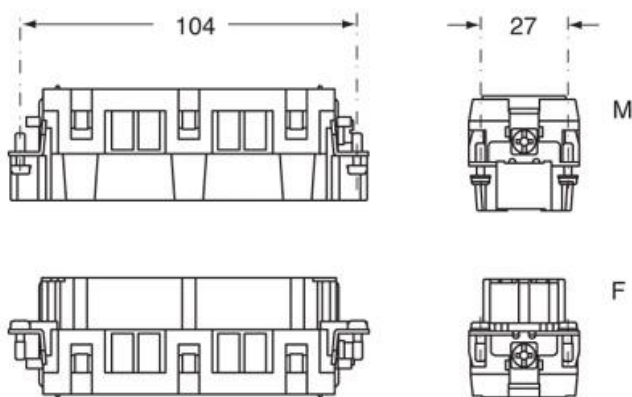

品番

CSEF 24 N

カタログ図面

カタログ図面