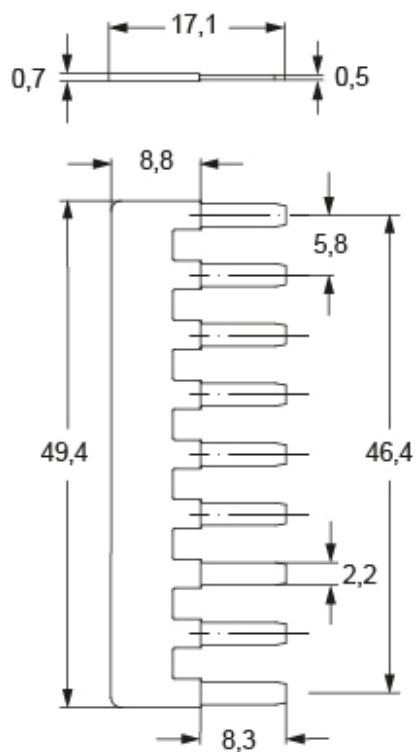

品番

CR BDSH9A

ブリッジ, 9 極, CDSH-SQUICH® インサート用,
ライトブルー色

製品説明

製品タイプ	ブリッジ
極数	9極
仕様	CDSH-SQUICH® インサート用 水色

技術データ

電流	10 A
電圧	50 V
定格インパルス耐電圧	0,8 kV
汚染度	3

技術詳細

重さ	2,50 g
----	--------

ジェネラルオーダリングインフォメーション

EAN13 コード	8015747272056
ecl@ss 分類	27141140
ETIM 分類	EC000489

パッケージ情報

サブパッケージ 重量	0,03 kg
サブパッケージ 詳細	プラスチック袋
サブパッケージ 数量	10 個
サブパッケージ EAN バーコード	8015747274487

品番

CR BDSH9A

カタログ図面

メモ

mmで示されている寸法は拘束力がなく、予告なく変更される場合があります。