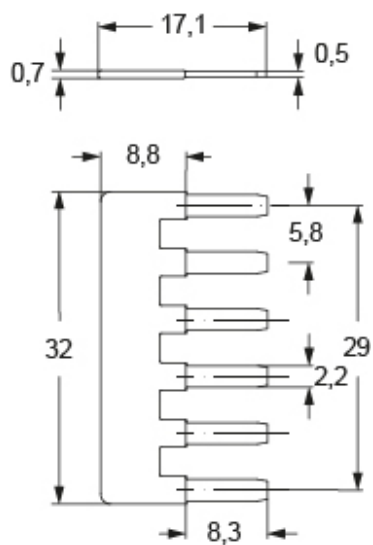

品番

CR BDSH6A

ブリッジ, 6 極, CDSH-SQUICH® インサート用,
ライトブルー色

製品説明	
製品タイプ	ブリッジ
極数	6極
仕様	CDSH-SQUICH® インサート用 水色
技術データ	
電流	10 A
電圧	50 V
定格インパルス耐電圧	0,8 kV
汚染度	3
技術詳細	
重さ	1,50 g

ジェネラルオーダーリングインフォメーション	
EAN13 コード	8015747272049
ecl@ss 分類	27141140
ETIM 分類	EC000489
パッケージ情報	
サブパッケージ 重量	0,02 kg
サブパッケージ 詳細	プラスチック袋
サブパッケージ 数量	10 個
サブパッケージ EAN バーコード	8015747274500

品番

CR BDSH6A

カタログ図面

メモ

mmで示されている寸法は拘束力がなく、予告なく変更される場合があります。