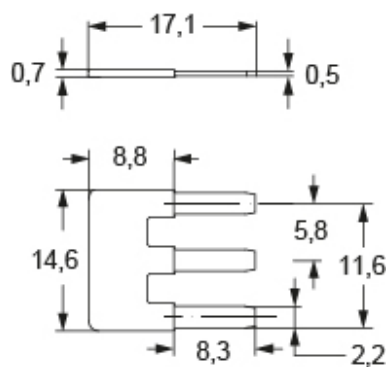

品番

CR BDSH3A

ブリッジ, 3 極, CDSH-SQUICH® インサート用,
ライトブルー色

製品説明	
製品タイプ	ブリッジ
極数	3極
仕様	CDSH-SQUICH® インサート用 水色
技術データ	
電流	10 A
電圧	50 V
定格インパルス耐電圧	0,8 kV
汚染度	3
技術詳細	
重さ	4,00 g

ジェネラルオーダーリングインフォメーション	
EAN13 コード	8015747272032
ecl@ss 分類	27141140
ETIM 分類	EC000489
パッケージ情報	
サブパッケージ 重量	0,04 kg
サブパッケージ 詳細	プラスチック袋
サブパッケージ 数量	10 個
サブパッケージ EAN バーコード	8015747274524

品番

CR BDSH3A

カタログ図面

メモ

mmで示されている寸法は拘束力がなく、予告なく変更される場合があります。