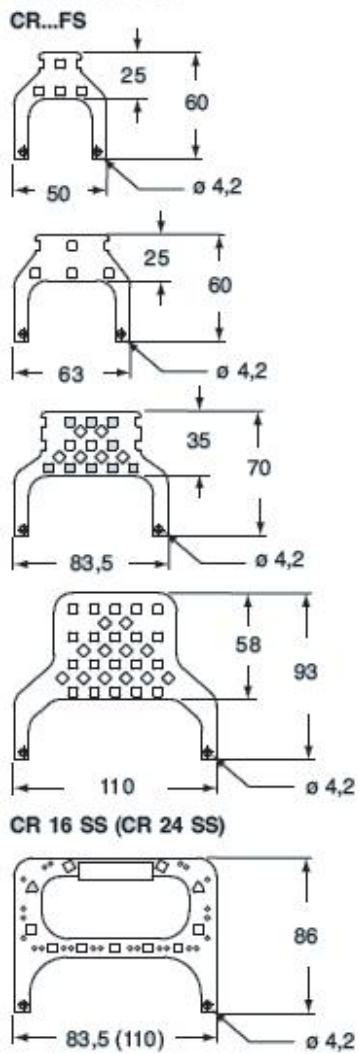

品番

CR 06 FS

ケーブル固定金具,エンクロージャ不使用時の  
ケーブル用, インサート サイズ "44.27" 及び 2  
モジュールMIXOフレーム用

|             |  |
|-------------|--|
| <b>製品説明</b> |  |
| 製品タイプ       | ケーブル固定金具   |
| サイズ         | サイズ"44.27"   |
| 仕様          | エンクロージャを使用しない場合のケーブル固定金具 (MIXOフレーム用, 標準コネクター)<br>亜鉛メッキ鋼製 |
| <b>技術詳細</b> |  |
| 重さ          | 21,00 g  |

|                              |               |
|------------------------------|---------------|
| <b>ジェネラルオーダーリングインフォメーション</b> |               |
| EAN13 コード                    | 8015747114318 |
| ecl@ss 分類                    | 27449290      |
| ETIM 分類                      | EC002943      |
| <b>パッケージ情報</b>               |               |
| サブパッケージ 重量                   | 0,02 kg       |
| サブパッケージ 詳細                   | プラスチック袋       |
| サブパッケージ 数量                   | 1個            |
| サブパッケージ EAN バーコード            | 8015747114325 |

## メモ

mmで示されている寸法は拘束力がなく、予告なく変更される場合があります。