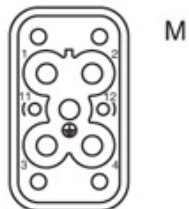

品番

CQM 04/2

オス インサート, CQ シリーズ, 圧着式結線, 4 + 2 極 + PE, 40 A 400/690 V 6 kV 3 / 10 A 250 V 4 kV 3, サイズ "32.13"

製品説明	
製品タイプ	インサート
シリーズ	CQ
接続タイプ	圧着式接続
性別	オス
極数	4極+
補助極	2極
サイズ	サイズ"32.13"
技術データ	
電流	40 A
電圧	400 - 690 V
定格インパルス耐電圧	6 kV
汚染度	3
IP 保護等級	エンクロージャなしの場合IP20 エンクロージャ有りの場合IP66/IP67/IP69
技術詳細	
重さ	23,00 g
動作温度範囲 (最小 最大)	-40 °C ... +125 °C

材料特性	
主な素材	ポリカーボネート
その他の素材	NBR
カラー	RAL 7032
認証 / 規格	
参照	EN 61984:2009-06
認証	CSA, CQC, DNV, BV, EAC
UL	ECBT2, PVVA2
cUL	ECBT8, PVVA8
ジェネラルオーダリングインフォメーション	
EAN13 コード	8015747128971
ecl@ss 分類	27440205
ETIM 分類	EC000438
パッケージ情報	
パッケージ長さ	245,00 mm
パッケージ高さ	165,00 mm
パッケージ幅	215,00 mm
パッケージ重量	1,31 kg
パッケージ体積	8,69 dm ³
パッケージ 詳細	カートンボックス
パッケージ 数量	50 個
パッケージ EAN コード	8015747215398
サブパッケージ 重量	0,03 kg
サブパッケージ 詳細	プラスチック袋
サブパッケージ 数量	1 個
サブパッケージ EAN バーコード	8015747043120

品番

CQM 04/2

カタログ図面

カタログ図面

メモ

mmで示されている寸法は拘束力がなく、予告なく変更される場合があります。