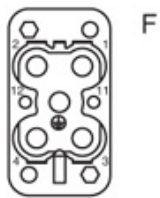

品番

CQM 04/2

オス インサート, CQ シリーズ, 圧着式結線, 4 + 2 極 + PE, 40 A 400/690 V 6 kV 3 / 10 A 250 V 4 kV 3, サイズ "32.13"

製品説明	
製品タイプ	インサート
シリーズ	CQ
接続タイプ	圧着式接続
性別	オス
極数	4極+
補助極	2極
サイズ	サイズ"32.13"
技術データ	
電流	40 A
電圧	400 - 690 V
定格インパルス耐電圧	6 kV
汚染度	3
IP 保護等級	エンクロージャなしの場合IP20 エンクロージャ有りの場合IP66/IP67/IP69
技術詳細	
重さ	23,00 g
動作温度範囲 (最小 最大)	-40 °C ... +125 °C

材料特性	
主な素材	ポリカーボネート
その他の素材	NBR
カラー	RAL 7032
認証 / 規格	
参照	EN 61984:2009-06
認証	CSA, CQC, DNV, BV, EAC
UL	ECBT2, PVVA2
cUL	ECBT8, PVVA8
ジェネラルオーダリングインフォメーション	
EAN13 コード	8015747128971
ecl@ss 分類	27440205
ETIM 分類	EC000438
パッケージ情報	
パッケージ長さ	245,00 mm
パッケージ高さ	165,00 mm
パッケージ幅	215,00 mm
パッケージ重量	1,31 kg
パッケージ体積	8,69 dm ³
パッケージ 詳細	カートンボックス
パッケージ 数量	50 個
パッケージ EAN コード	8015747215398
サブパッケージ 重量	0,03 kg
サブパッケージ 詳細	プラスチック袋
サブパッケージ 数量	1 個
サブパッケージ EAN バーコード	8015747043120

品番

CQM 04/2

カタログ図面

カタログ図面

メモ

mmで示されている寸法は拘束力がなく、予告なく変更される場合があります。