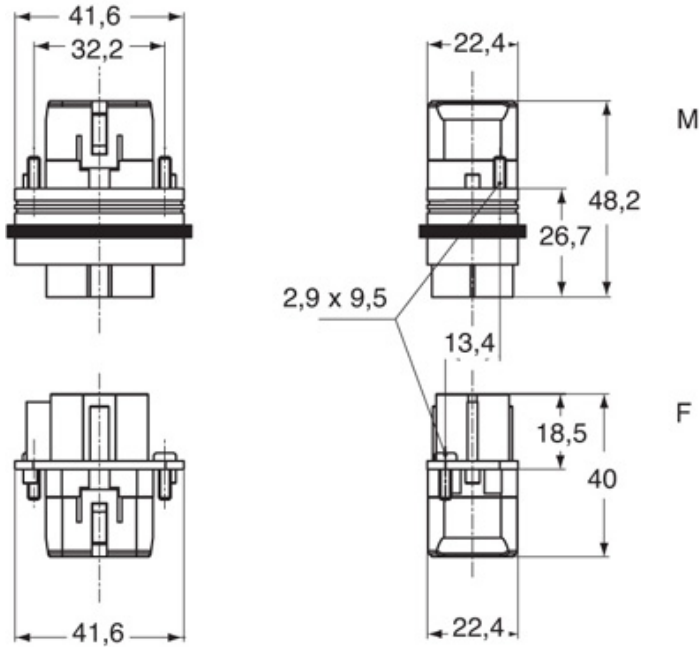

品番

CQM 04/2

オス インサート, CQ シリーズ, 圧着式結線, 4 + 2 極 + PE, 40 A 400/690 V 6 kV 3 / 10 A 250 V 4 kV 3, サイズ "32.13"

製品説明	
製品タイプ	インサート
シリーズ	CQ
接続タイプ	圧着式接続
性別	オス
極数	4極+
補助極	2極
サイズ	サイズ"32.13"
技術データ	
電流	40 A
電圧	400 - 690 V
定格インパルス耐電圧	6 kV
汚染度	3
IP 保護等級	エンクロージャなしの場合IP20 エンクロージャ有りの場合IP66/IP67/IP69
技術詳細	
重さ	23,00 g
動作温度範囲 (最小 最大)	-40 °C ... +125 °C

材料特性	
主な素材	ポリカーボネート
その他の素材	NBR
カラー	RAL 7032
認証 / 規格	
参照	EN 61984:2009-06
認証	CSA, CQC, DNV, BV, EAC
UL	ECBT2, PVVA2
cUL	ECBT8, PVVA8
ジェネラルオーダリングインフォメーション	
EAN13 コード	8015747128971
ecl@ss 分類	27440205
ETIM 分類	EC000438
パッケージ情報	
パッケージ長さ	245,00 mm
パッケージ高さ	165,00 mm
パッケージ幅	215,00 mm
パッケージ重量	1,31 kg
パッケージ体積	8,69 dm ³
パッケージ 詳細	カートンボックス
パッケージ 数量	50 個
パッケージ EAN コード	8015747215398
サブパッケージ 重量	0,03 kg
サブパッケージ 詳細	プラスチック袋
サブパッケージ 数量	1 個
サブパッケージ EAN バーコード	8015747043120

品番

CQM 04/2

カタログ図面

カタログ図面

メモ

mmで示されている寸法は拘束力がなく、予告なく変更される場合があります。