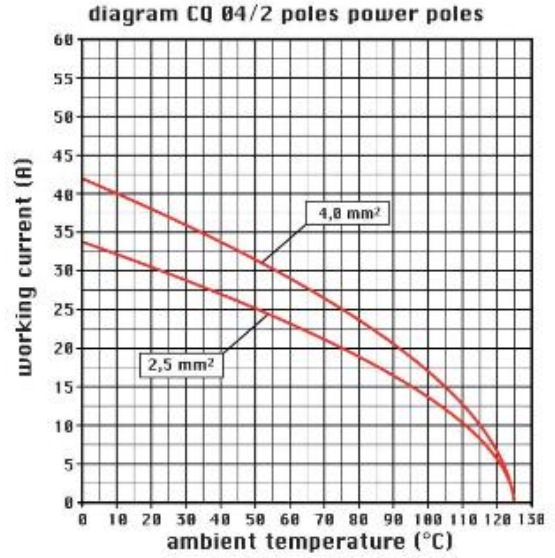

品番

CQM 04/2

カタログ図面

メモ

mmで示されている寸法は拘束力がなく、予告なく変更される場合があります。