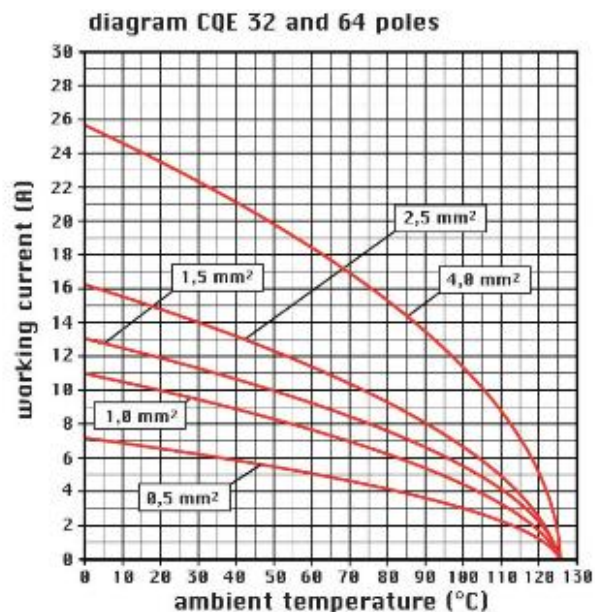

品番

CQEM 32

カタログ図面

CQEM

CQEF

カタログ図面

メモ

mmで示されている寸法は拘束力がなく、予告なく変更される場合があります。

California Proposition 65 Information

WARNING

This product can expose you to nickel compounds, known to the State of California to cause cancer and/or reproductive toxicity. For more information go to www.P65Warnings.ca.gov.