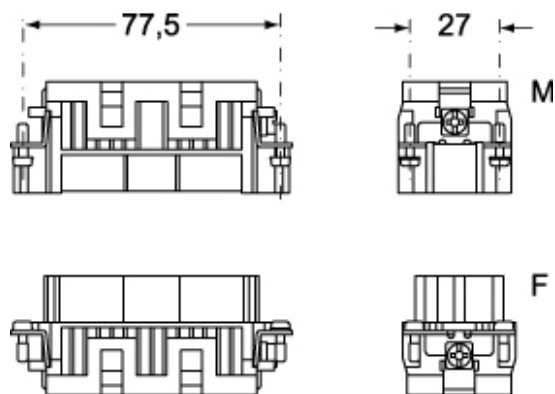

品番

CQEM 32

オス インサート, CQE シリーズ, 圧着式結線, 32
極 + PE, 16 A 500 V 6 kV 3, サイズ "77.27"

製品説明	
製品タイプ	インサート
シリーズ	CQE
接続タイプ	圧着式接続
性別	オス
極数	32極 +
サイズ	サイズ"77.27"
技術データ	
電流	16 A
電圧	500 V
定格インパルス耐電圧	6 kV
汚染度	3
IP 保護等級	エンクロージャなしの場合IP20 エンクロージャ有りの場合IP65/IP66/IP68/IP69
技術詳細	
重さ	56,50 g
動作温度範囲 (最小 最大)	-40 °C ... +125 °C

材料特性	
主な素材	ポリカーボネート
カラー	RAL 7032
認証 / 規格	
参照	EN 61984:2009-06
認証	CSA, CQC, DNV, BV, EAC
UL	ECBT2
cUL	ECBT8
ジェネラルオーダーリングインフォメーション	
EAN13 コード	8015747037204
ecl@ss 分類	27440205
ETIM 分類	EC000438
パッケージ情報	
パッケージ長さ	230,00 mm
パッケージ高さ	110,00 mm
パッケージ幅	180,00 mm
パッケージ重量	2,07 kg
パッケージ体積	4,55 dm ³
パッケージ 詳細	カートンボックス
パッケージ 数量	30 個
パッケージ EAN コード	8015747208826
サブパッケージ 長さ	87,00 mm
サブパッケージ 高さ	36,00 mm
サブパッケージ 幅	180,00 mm
サブパッケージ 重量	0,35 kg
サブパッケージ 体積	0,56 dm ³
サブパッケージ 詳細	カートントレイ
サブパッケージ 数量	5 個
サブパッケージ EAN バーコード	8015747037211
ド	

品番

CQEM 32

カタログ図面

CQEM

CQEF

カタログ図面

メモ

mmで示されている寸法は拘束力がなく、予告なく変更される場合があります。