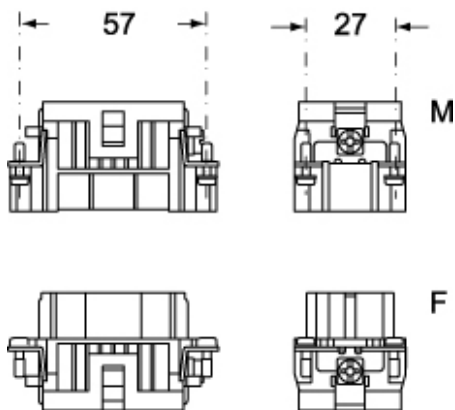

品番

CQEM 18

カタログ図面

CQEM 18

CQEF 18