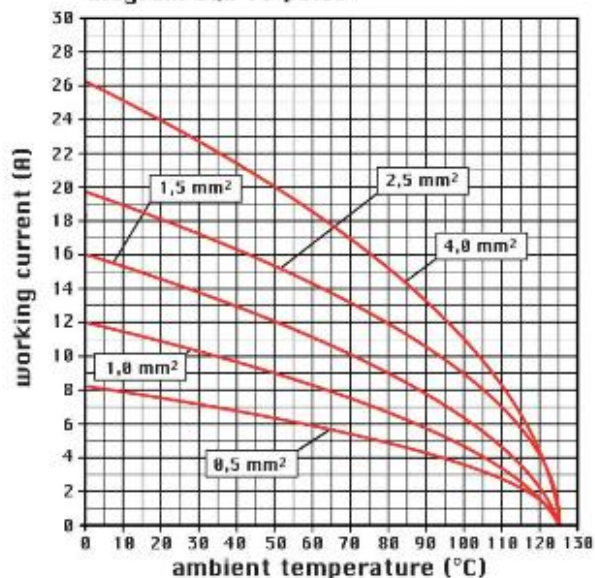

カタログ図面

diagram CQE 18 poles