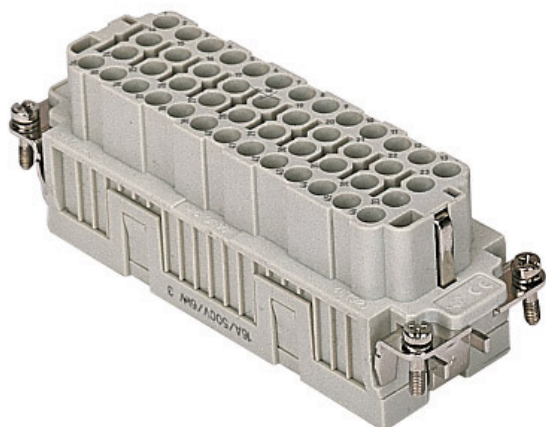

品番

CQEF 46

メス インサート, CQE シリーズ, 圧着式結線, 46 極 + PE, 16 A 500 V 6 kV 3, サイズ "104.27"

製品説明	
製品タイプ	インサート
シリーズ	CQE
接続タイプ	圧着式接続
性別	メス
極数	46極 +
サイズ	サイズ104.27
技術データ	
電流	16 A
電圧	500 V
定格インパルス耐電圧	6 kV
汚染度	3
IP 保護等級	エンクロージャなしの場合IP20 エンクロージャ有りの場合IP65/IP66/IP68/IP69
技術詳細	
重さ	85,00 g
動作温度範囲 (最小 最大)	-40 °C ... +125 °C

材料特性	
主な素材	ポリカーボネート
カラー	RAL 7032
認証 / 規格	
参照	EN 61984:2009-06
認証	CSA, CQC, DNV, BV, EAC
UL	ECBT2
cUL	ECBT8
ジェネラルオーダリングインフォメーション	
EAN13 コード	8015747037129
ecl@ss 分類	27440205
ETIM 分類	EC000438
パッケージ情報	
パッケージ長さ	270,00 mm
パッケージ高さ	75,00 mm
パッケージ幅	180,00 mm
パッケージ重量	2,92 kg
パッケージ体積	3,65 dm ³
パッケージ 詳細	カートンボックス
パッケージ 数量	30 個
パッケージ EAN コード	8015747208833
サブパッケージ 長さ	113,00 mm
サブパッケージ 高さ	36,00 mm
サブパッケージ 幅	180,00 mm
サブパッケージ 重量	0,49 kg
サブパッケージ 体積	0,73 dm ³
サブパッケージ 詳細	カートントレイ
サブパッケージ 数量	5 個
サブパッケージ EAN バーコード	8015747037136