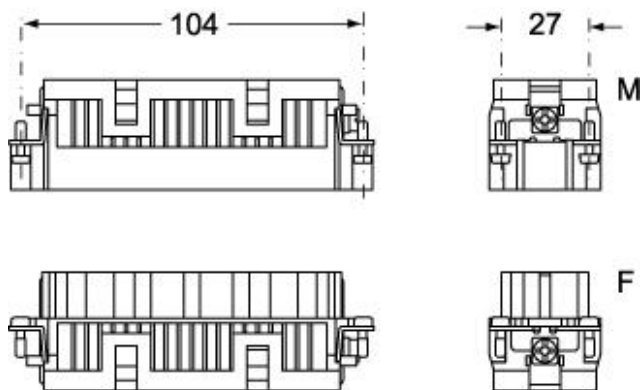

品番

CQEF 46

カタログ図面

CQEM 46

CQEF 46