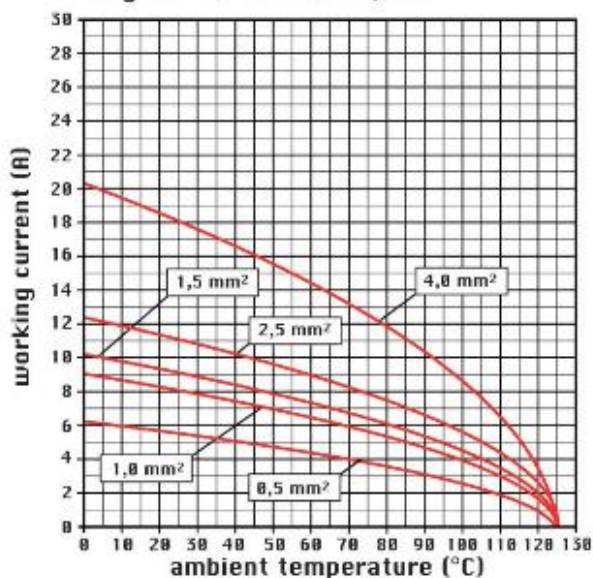

カタログ図面

diagram CQE 46 and 92 poles