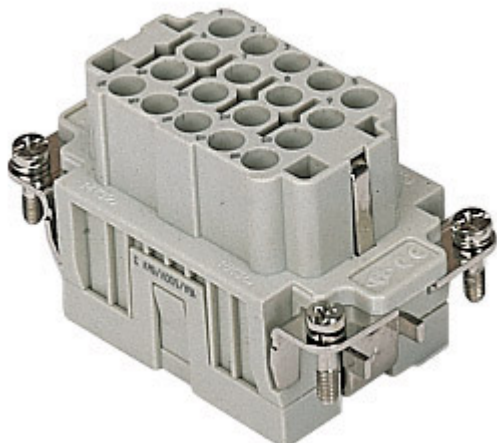

品番

CQEF 18

メス インサート, CQE シリーズ, 圧着式結線, 18 極 + PE, 16 A 500 V 6 kV 3, サイズ "57.27"

製品説明	
製品タイプ	インサート
シリーズ	CQE
接続タイプ	圧着式接続
性別	メス
極数	18極 +
サイズ	サイズ"57.27"
技術データ	
電流	16 A
電圧	500 V
定格インパルス耐電圧	6 kV
汚染度	3
IP 保護等級	エンクロージャなしの場合IP20 エンクロージャ有りの場合IP65/IP66/IP68/IP69
技術詳細	
重さ	51,50 g
動作温度範囲 (最小 最大)	-40 °C ... +125 °C

材料特性	
主な素材	ポリカーボネート
カラー	RAL 7032
認証 / 規格	
参照	EN 61984:2009-06
認証	CSA, CQC, DNV, BV, EAC
UL	ECBT2
cUL	ECBT8
ジェネラルオーダーリングインフォメーション	
EAN13 コード	8015747037068
ecl@ss 分類	27440205
ETIM 分類	EC000438
パッケージ情報	
パッケージ長さ	210,00 mm
パッケージ高さ	75,00 mm
パッケージ幅	180,00 mm
パッケージ重量	1,98 kg
パッケージ体積	2,84 dm ³
パッケージ 詳細	カートンボックス
パッケージ 数量	30 個
パッケージ EAN コード	8015747208796
サブパッケージ 長さ	67,00 mm
サブパッケージ 高さ	36,00 mm
サブパッケージ 幅	180,00 mm
サブパッケージ 重量	0,33 kg
サブパッケージ 体積	0,43 dm ³
サブパッケージ 詳細	カートントレイ
サブパッケージ 数量	5 個
サブパッケージ EAN バーコード	8015747037075