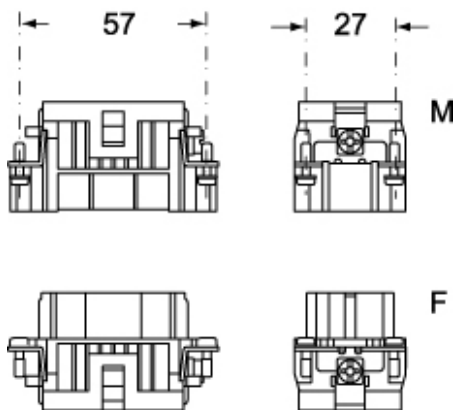

品番

CQEF 18

カタログ図面

CQEM 18

CQEF 18