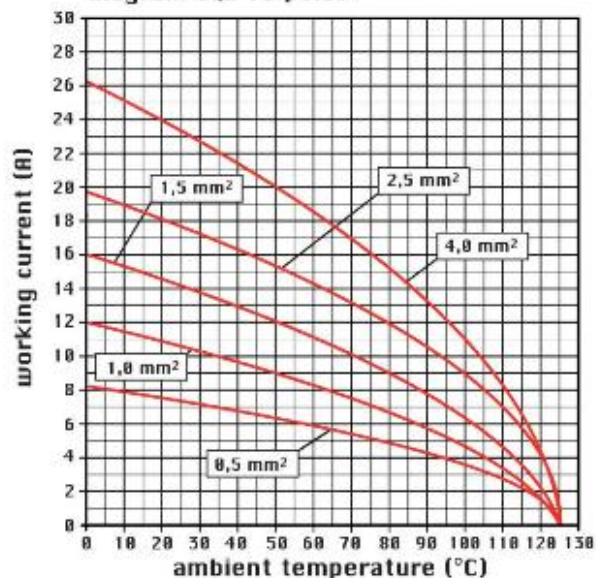

カタログ図面

diagram CQE 18 poles

メモ

mmで示されている寸法は拘束力がなく、予告なく変更される場合があります。

California Proposition 65 Information

WARNING

This product can expose you to nickel compounds, known to the State of California to cause cancer and/or reproductive toxicity. For more information go to www.P65Warnings.ca.gov.