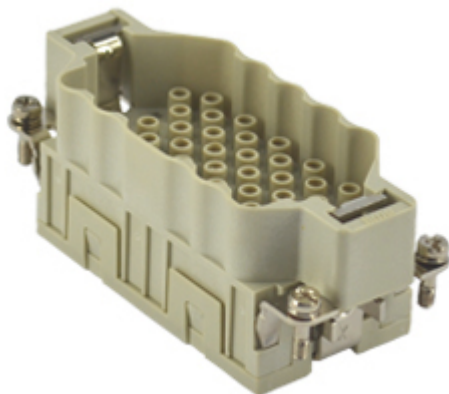

品番

CQEEM 40

オス インサート, CQEE シリーズ, 圧着式結線,
40 極 + PE, 16 A 500 V 6 kV 3, サイズ "77.27"

製品説明	
製品タイプ	インサート
シリーズ	CQEE
接続タイプ	圧着式接続
性別	オス
極数	40極 + 
サイズ	サイズ"77.27"
技術データ	
電流	16 A
電圧	500 V
定格インパルス耐電圧	6 kV
汚染度	3
IP 保護等級	エンクロージャなしの場合IP20 エンクロージャ有りの場合IP65/IP66/IP68/IP69
技術詳細	
重さ	55,00 g
動作温度範囲 (最小 最大)	-40 °C ... +125 °C

材料特性	
主な素材	ポリカーボネート
カラー	RAL 7032
認証 / 規格	
参照	EN 61984:2009-06
認証	CSA, CQC, DNV, BV, EAC
UL	ECBT2
cUL	ECBT8
ジェネラルオーダリングインフォメーション	
EAN13 コード	8015747200417
ecl@ss 分類	27440205
ETIM 分類	EC000438
パッケージ情報	
パッケージ長さ	230,00 mm
パッケージ高さ	110,00 mm
パッケージ幅	180,00 mm
パッケージ重量	1,93 kg
パッケージ体積	4,55 dm ³
パッケージ 詳細	カートンボックス
パッケージ 数量	30 個
パッケージ EAN コード	8015747200493
サブパッケージ 長さ	87,00 mm
サブパッケージ 高さ	36,00 mm
サブパッケージ 幅	180,00 mm
サブパッケージ 重量	0,32 kg
サブパッケージ 体積	0,56 dm ³
サブパッケージ 詳細	カートントレイ
サブパッケージ 数量	5 個
サブパッケージ EAN バーコード	8015747200424