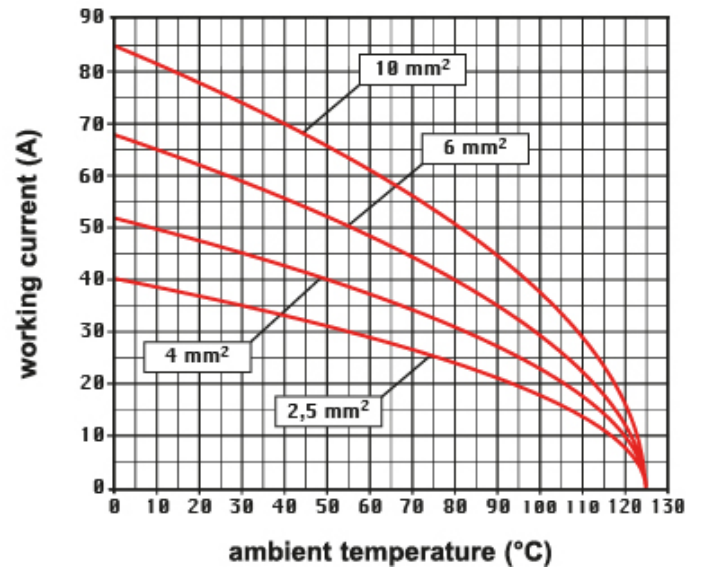

品番

CQ4F 03

カタログ図面

ディレーティング曲線

CQ4 03 poles connector inserts
Maximum current load derating diagram

メモ

mmで示されている寸法は拘束力がなく、予告なく変更される場合があります。