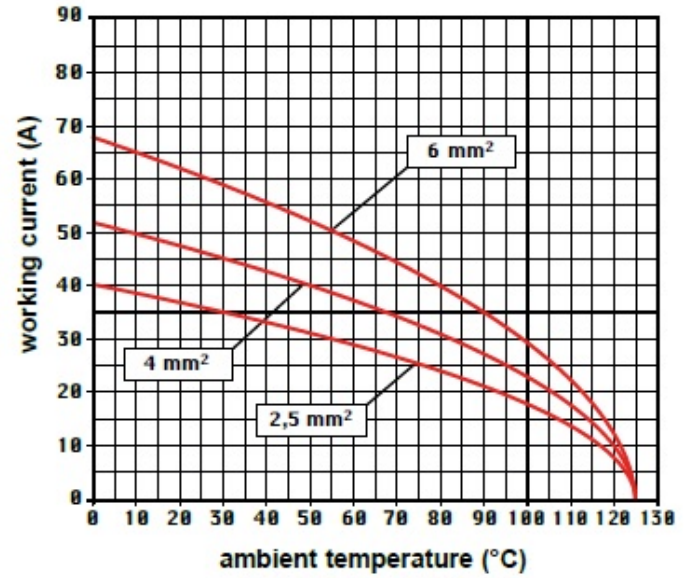

ディレーティング曲線

メモ

mmで示されている寸法は拘束力がなく、予告なく変更される場合があります。