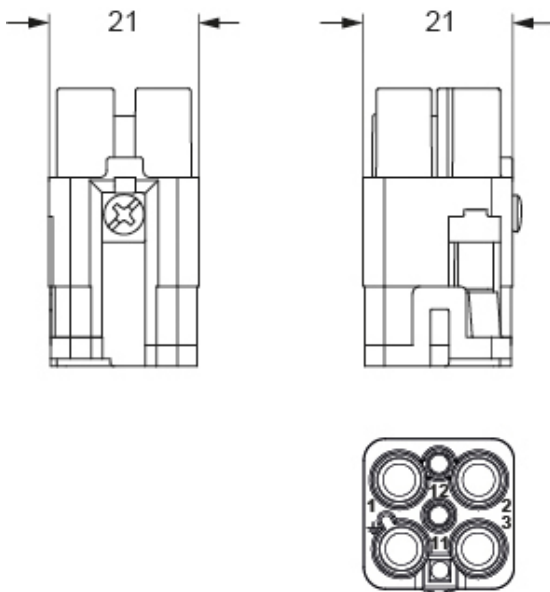

品番

CQ4F 03/2

メス インサート, CQ シリーズ, 圧着式結線, 3 + 2 極 + PE, 40 A 400 V 6 kV 3 / 10 A 250 V 4 kV 3, サイズ "21.21"

製品説明		材料特性	
製品タイプ	インサート	主な素材	ポリカーボネート
シリーズ	CQ	カラー	RAL 7032
接続タイプ	圧着式接続	認証 / 規格	
性別	メス	認証	DNV, BV, EAC
極数	3極 + $\perp$	UL	ECBT2, PVVA2
補助極	2極	cUL	ECBT8, PVVA8
サイズ	サイズ"21.21"	ジェネラルオーダーリングインフォメーション	
技術データ		EAN13 コード	8015747269506
電流	40 A	ecl@ss 分類	27440205
電圧	400 V	ETIM 分類	ECC00438
定格インパルス耐電圧	6 kV	パッケージ情報	
汚染度	3	パッケージ長さ	200,00 mm
IP 保護等級	エンクロージャなしの場合IP20 エンクロージャ有りの場合IP65/IP66/IP68/IP69	パッケージ高さ	245,00 mm
技術詳細		パッケージ幅	146,00 mm
重さ	15,00 g	パッケージ重量	3,20 kg
動作温度範囲 (最小 最大)	-40 °C ... +125 °C	パッケージ体積	7,15 dm <sup>3</sup>
		パッケージ 詳細	カートンボックス
		パッケージ 数量	200 個
		パッケージ EAN コード	8015747269537
		サブパッケージ 長さ	116,00 mm
		サブパッケージ 高さ	43,00 mm
		サブパッケージ 幅	180,00 mm
		サブパッケージ 重量	0,64 kg
		サブパッケージ 体積	0,90 dm <sup>3</sup>
		サブパッケージ 詳細	カートントレイ
		サブパッケージ 数量	40 個
		サブパッケージ EAN バーコード	8015747269544

# CQ4F 03/2

カタログ図面

ディレーティング曲線

## メモ

mmで示されている寸法は拘束力がなく、予告なく変更される場合があります。