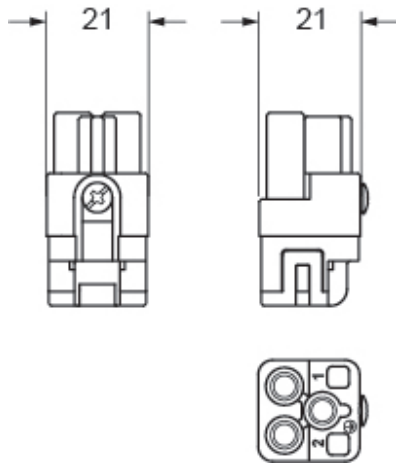

品番

CQ4F 02

メス インサート, CQ シリーズ, 圧着式結線, 2 極 + PE, 40 A 400 V 6 kV 3, サイズ "21.21", 外径7,5 mm までのケーブル

製品説明	
製品タイプ	インサート
シリーズ	CQ
接続タイプ	圧着式接続
性別	メス
極数	2極 +
サイズ	サイズ"21.21"
仕様	ケーブル外径7.5mmまで
技術データ	
電流	40 A
電圧	400 V
定格インパルス耐電圧	6 kV
汚染度	3
IP 保護等級	エンクロージャなしの場合IP20 エンクロージャ有りの場合IP44/IP66/IP67/IP68/IP69
技術詳細	
重さ	8,50 g
動作温度範囲 (最小 最大)	-40 °C ... +125 °C

材料特性	
主な素材	ポリカーボネート
カラー	RAL 7032
認証 / 規格	
認証	DNV, BV, EAC
UL	ECBT2, PVVA2
cUL	ECBT8, PVVA8
ジェネラルオーダーリングインフォメーション	
EAN13 コード	8015747258944
ecl@ss 分類	27440205
ETIM 分類	ECC00438
パッケージ情報	
パッケージ長さ	200,00 mm
パッケージ高さ	245,00 mm
パッケージ幅	146,00 mm
パッケージ重量	3,20 kg
パッケージ体積	7,15 dm <sup>3</sup>
パッケージ 詳細	カートンボックス
パッケージ 数量	200 個
パッケージ EAN コード	8015747258951
サブパッケージ 長さ	116,00 mm
サブパッケージ 高さ	43,00 mm
サブパッケージ 幅	180,00 mm
サブパッケージ 重量	0,64 kg
サブパッケージ 体積	0,90 dm <sup>3</sup>
サブパッケージ 詳細	カートントレイ
サブパッケージ 数量	40 個
サブパッケージ EAN バーコード	8015747258968

品番

CQ4F 02

カタログ図面

メモ

mmで示されている寸法は拘束力がなく、予告なく変更される場合があります。