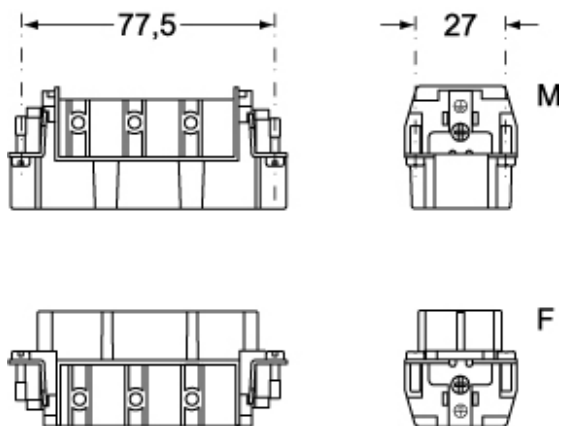

品番

CPM 06 RY

オス インサート, CP RY シリーズ, ネジ式結線,
6極 + PE, 35 A 400/690 V 6 kV 3, サイズ
"77.27", 180 までの用途用, プレート付き

製品説明	
製品タイプ	インサート
シリーズ	CP RY
接続タイプ	ねじ式接続
性別	オス
極数	6極 +
サイズ	サイズ"77.27"
仕様	電線保護板付 180度までのアプリケーション用
技術データ	
電流	35 A
電圧	400 - 690 V
定格インパルス耐電圧	6 kV
汚染度	3
導体断面積	0,75 mm ² - 6,00 mm ²
AWG サイズ	18 - 10
コンタクトタイプ	切削コンタクト 銀メッキ
IP 保護等級	エンクロージャなしの場合IP20 エンクロージャ 有りの場合IP65
技術詳細	
重さ	83,70 g
動作温度範囲 (最小 最大)	-40°C ... +180°C

材料特性	
主な素材	ポリフェニレンスルファイド (PPS)
その他の素材	銅合金
SCIP番号	1a9c93ff-0445-4a16-81e3-1609ac5274d6
認証 / 規格	
参照	EN 61984:2009-06
認証	CSA, CQC, DNV, BV, EAC
UL	ECBT2
ジェネラルオーダーリングインフォメーション	
EAN13 コード	8015747036955
ecl@ss 分類	27440205
ETIM 分類	EC000438
パッケージ情報	
サブパッケージ 長さ	87,00 mm
サブパッケージ 高さ	36,00 mm
サブパッケージ 幅	180,00 mm
サブパッケージ 重量	0,42 kg
サブパッケージ 体積	0,56 dm ³
サブパッケージ 詳細	カートントレイ
サブパッケージ 数量	5 個
サブパッケージ EAN バーコード	8015747036962

品番

CPM 06 RY

カタログ図面

CPM 06

CPF 06

メモ

mmで示されている寸法は拘束力がなく、予告なく変更される場合があります。

California Proposition 65 Information