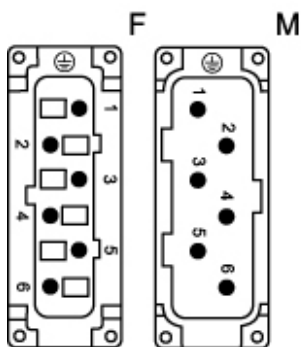

品番

CPM 06 RY

オス インサート, CP RY シリーズ, ネジ式結線,
6極 + PE, 35 A 400/690 V 6 kV 3, サイズ
"77.27", 180 までの用途用, プレート付き

製品説明	
製品タイプ	インサート
シリーズ	CP RY
接続タイプ	ねじ式接続
性別	オス
極数	6極 +
サイズ	サイズ"77.27"
仕様	電線保護板付 180度までのアプリケーション用
技術データ	
電流	35 A
電圧	400 - 690 V
定格インパルス耐電圧	6 kV
汚染度	3
導体断面積	0,75 mm ² - 6,00 mm ²
AWG サイズ	18 - 10
コンタクトタイプ	切削コンタクト 銀メッキ
IP 保護等級	エンクロージャなしの場合IP20 エンクロージャ 有りの場合IP65
技術詳細	
重さ	83,70 g
動作温度範囲 (最小 最大)	-40°C ... +180°C

材料特性	
主な素材	ポリフェニレンスルファイド (PPS)
その他の素材	銅合金
SCIP番号	1a9c93ff-0445-4a16-81e3-1609ac5274d6
認証 / 規格	
参照	EN 61984:2009-06
認証	CSA, CQC, DNV, BV, EAC
UL	ECBT2
ジェネラルオーダーリングインフォメーション	
EAN13 コード	8015747036955
ecl@ss 分類	27440205
ETIM 分類	EC000438
パッケージ情報	
サブパッケージ 長さ	87,00 mm
サブパッケージ 高さ	36,00 mm
サブパッケージ 幅	180,00 mm
サブパッケージ 重量	0,42 kg
サブパッケージ 体積	0,56 dm ³
サブパッケージ 詳細	カートントレイ
サブパッケージ 数量	5 個
サブパッケージ EAN バーコード	8015747036962

品番

CPM 06 RY

カタログ図面

CPM 06

CPF 06

メモ

mmで示されている寸法は拘束力がなく、予告なく変更される場合があります。

California Proposition 65 Information