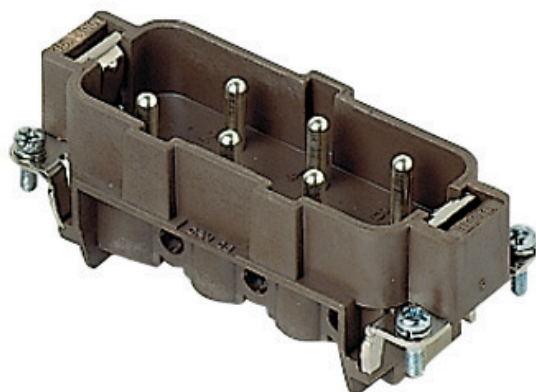

品番

CPM 06 RY

オス インサート, CP RY シリーズ, ネジ式結線,
6極 + PE, 35 A 400/690 V 6 kV 3, サイズ
"77.27", 180 までの用途用, プレート付き

製品説明	
製品タイプ	インサート
シリーズ	CP RY
接続タイプ	ねじ式接続
性別	オス
極数	6極 +
サイズ	サイズ"77.27"
仕様	電線保護板付 180度までのアプリケーション用
技術データ	
電流	35 A
電圧	400 - 690 V
定格インパルス耐電圧	6 kV
汚染度	3
導体断面積	0,75 mm ² - 6,00 mm ²
AWG サイズ	18 - 10
コンタクトタイプ	切削コンタクト 銀メッキ
IP 保護等級	エンクロージャなしの場合IP20 エンクロージャ 有りの場合IP65
技術詳細	
重さ	83,70 g
動作温度範囲 (最小 最大)	-40°C ... +180°C

材料特性	
主な素材	ポリフェニレンスルファイド (PPS)
その他の素材	銅合金
SCIP番号	1a9c93ff-0445-4a16-81e3-1609ac5274d6
認証 / 規格	
参照	EN 61984:2009-06
認証	CSA, CQC, DNV, BV, EAC
UL	ECBT2
ジェネラルオーダーリングインフォメーション	
EAN13 コード	8015747036955
ecl@ss 分類	27440205
ETIM 分類	EC000438
パッケージ情報	
サブパッケージ 長さ	87,00 mm
サブパッケージ 高さ	36,00 mm
サブパッケージ 幅	180,00 mm
サブパッケージ 重量	0,42 kg
サブパッケージ 体積	0,56 dm ³
サブパッケージ 詳細	カートントレイ
サブパッケージ 数量	5 個
サブパッケージ EAN バーコード	8015747036962