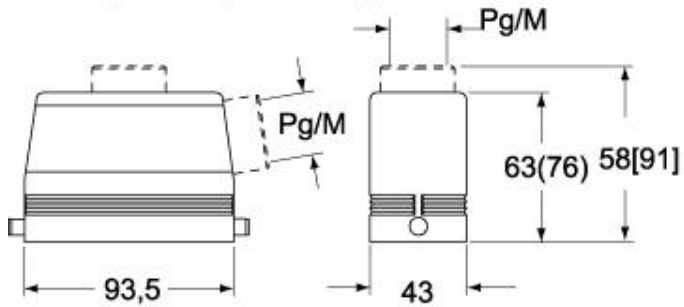

技術詳細

重さ	214.00 g
動作温度範囲 (最小 最大)	-40°C...+125°C

材料特性

カラー	RAL 7040
-----	----------

認証 / 規格

認証	DNV, BV
UL	ECBT2
cUL	ECBT8

ジェネラルオーダリングインフォメーション

EAN13 コード	8015747031882
-----------	---------------

パッケージ情報

サブパッケージ 重量	1,07 kg
サブパッケージ 詳細	プラスチック包装
サブパッケージ 数量	5個
サブパッケージ EAN バーコード	8015747031899

品番

CMV 06 LG

カタログ図面

CMO L (CMAO L) - MMO L [MMAO L]
CMV L [CMAV L] - MMV L (MMAV L)

CMV LG (CMAV LG) - MMV LG (MMAV LG)
[MMFV LG]

メモ

mmで示されている寸法は拘束力がなく、予告なく変更される場合があります。