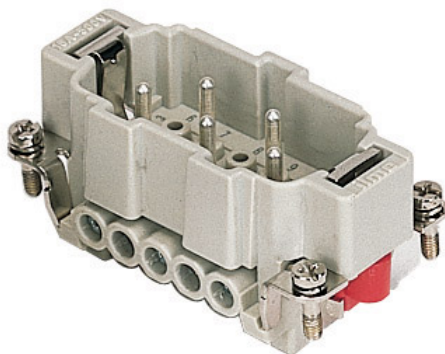

品番

CMEM 03 T

オス インサート, CME シリーズ, ネジ式結線, 3, 16 A 830 V 8 kV 3 / 16 A 500 V 6 kV 3, サイズ "57.27", プレート付き

製品説明

製品タイプ	インサート
シリーズ	CME
接続タイプ	ねじ式接続
性別	オス
極数	3極+
補助極	2極
サイズ	サイズ"57.27"
仕様	電線保護板付

技術データ

電流	16 A
電圧	830 V
定格インパルス耐電圧	8 kV
汚染度	3
導体断面積	0,50 mm ² - 4,00 mm ²
AWG サイズ	20 - 12
コンタクトタイプ	切削コンタクト 銀メッキ
IP 保護等級	エンクロージャなしの場合IP20 エンクロージャ有りの場合IP65/IP66

技術詳細

重さ	52,50 g
動作温度範囲 (最小 最大)	-40 °C ... +125 °C

材料特性

主な素材	ポリカーボネート
その他の素材	銅合金
カラー	RAL 7032
SCIP番号	1a9c93ff-0445-4a16-81e3-1609ac5274d6

認証 / 規格

参照	EN 61984:2009-06
認証	CSA, CQC, DNV, BV, EAC
UL	ECBT2
cUL	ECBT8