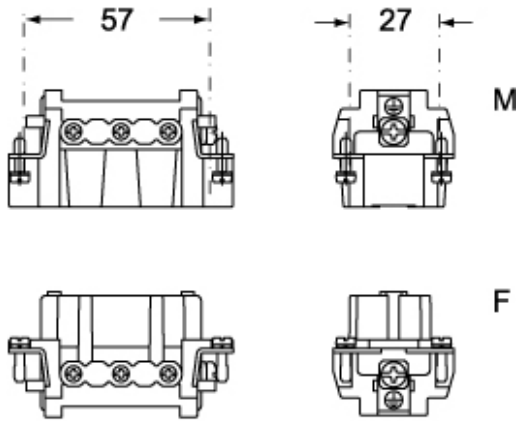

品番

CMEM 03 T

オス インサート, CME シリーズ, ネジ式結線, 3, 16 A 830 V 8 kV 3 / 16 A 500 V 6 kV 3, サイズ "57.27", プレート付き

製品説明

製品タイプ	インサート
シリーズ	CME
接続タイプ	ねじ式接続
性別	オス
極数	3極+
補助極	2極
サイズ	サイズ"57.27"
仕様	電線保護板付

技術データ

電流	16 A
電圧	830 V
定格インパルス耐電圧	8 kV
汚染度	3
導体断面積	0,50 mm ² - 4,00 mm ²
AWG サイズ	20 - 12
コンタクトタイプ	切削コンタクト 銀メッキ
IP 保護等級	エンクロージャなしの場合IP20 エンクロージャ有りの場合IP65/IP66

技術詳細

重さ	52,50 g
動作温度範囲 (最小 最大)	-40 °C ... +125 °C

材料特性

主な素材	ポリカーボネート
その他の素材	銅合金
カラー	RAL 7032
SCIP番号	1a9c93ff-0445-4a16-81e3-1609ac5274d6

認証 / 規格

参照	EN 61984:2009-06
認証	CSA, CQC, DNV, BV, EAC
UL	ECBT2
cUL	ECBT8

ジェネラルオーダーリングインフォメーション

EAN13 コード	8015747127943
-----------	---------------

パッケージ情報

パッケージ長さ	210,00 mm
パッケージ高さ	75,00 mm
パッケージ幅	180,00 mm
パッケージ重量	1,80 kg
パッケージ体積	2,84 dm ³
パッケージ 詳細	カートンボックス
パッケージ 数量	30 個
パッケージ EAN コード	8015747128131
サブパッケージ 長さ	67,00 mm
サブパッケージ 高さ	36,00 mm
サブパッケージ 幅	180,00 mm
サブパッケージ 重量	0,30 kg
サブパッケージ 体積	0,43 dm ³
サブパッケージ 詳細	カートントレイ
サブパッケージ 数量	5 個
サブパッケージ EAN バーコード	8015747128148

品番

CMEM 03 T

カタログ図面

CMEM 03

CMEF 03

カタログ図面

メモ

mmで示されている寸法は拘束力がなく、予告なく変更される場合があります。