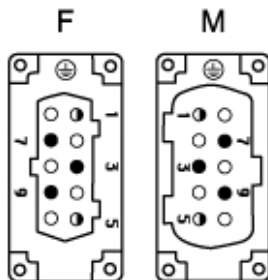

ジェネラルオーダーリングインフォメーション

EAN13 コード	8015747127943
-----------	---------------

パッケージ情報

パッケージ長さ	210,00 mm
パッケージ高さ	75,00 mm
パッケージ幅	180,00 mm
パッケージ重量	1,80 kg
パッケージ体積	2,84 dm ³
パッケージ 詳細	カートンボックス
パッケージ 数量	30 個
パッケージ EAN コード	8015747128131
サブパッケージ 長さ	67,00 mm
サブパッケージ 高さ	36,00 mm
サブパッケージ 幅	180,00 mm
サブパッケージ 重量	0,30 kg
サブパッケージ 体積	0,43 dm ³
サブパッケージ 詳細	カートントレイ
サブパッケージ 数量	5 個
サブパッケージ EAN バーコード	8015747128148

品番

CMEM 03 T

カタログ図面

CMEM 03

CMEF 03

カタログ図面

メモ

mmで示されている寸法は拘束力がなく、予告なく変更される場合があります。