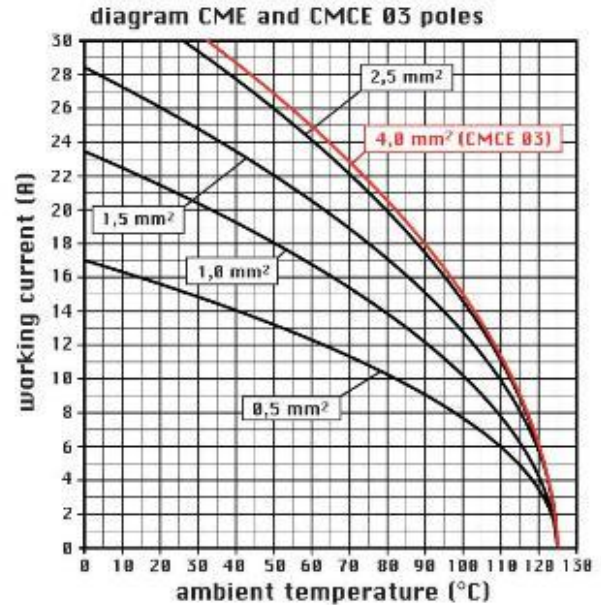

品番

CMEM 03 T

カタログ図面

CMEM 03

CMEF 03

カタログ図面

メモ

mmで示されている寸法は拘束力がなく、予告なく変更される場合があります。

California Proposition 65 Information

WARNING

This product can expose you to lead and its compounds, known to the State of California to cause cancer and/or reproductive toxicity. For more information go to www.P65Warnings.ca.gov.

California Proposition 65 Information

WARNING

This product can expose you to lead and its compounds, known to the State of California to cause cancer and/or reproductive toxicity. For more information go to www.P65Warnings.ca.gov.