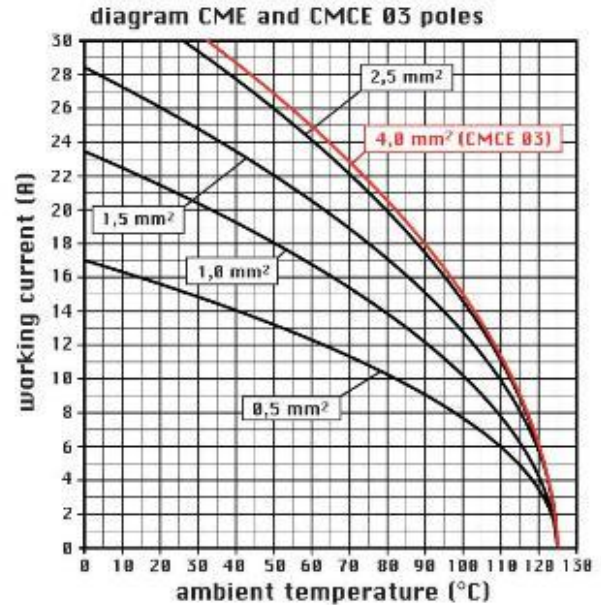

品番

CMEF 03 TX

カタログ図面

CMEM 03

CMEF 03

カタログ図面

メモ

mmで示されている寸法は拘束力がなく、予告なく変更される場合があります。

California Proposition 65 Information

WARNING

This product can expose you to lead and its compounds, known to the State of California to cause cancer and/or reproductive toxicity. For more information go to www.P65Warnings.ca.gov.

California Proposition 65 Information

WARNING

This product can expose you to lead and its compounds, known to the State of California to cause cancer and/or reproductive toxicity. For more information go to www.P65Warnings.ca.gov.