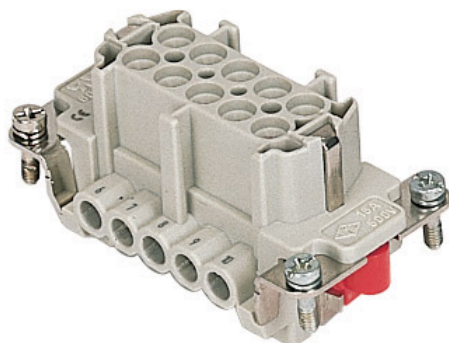

品番

CMEF 03 TX

メス インサート, CME シリーズ, ネジ式結線, 3, 16 A 830 V 8 kV 3 / 16 A 500 V 6 kV 3, サイズ "57.27", プレート無し

製品説明	
製品タイプ	インサート
シリーズ	CME
接続タイプ	ねじ式接続
性別	メス
極数	3極 +
補助極	2極
サイズ	サイズ"57.27"
仕様	電線保護板無し
技術データ	
電流	16 A
電圧	830 V
定格インパルス耐電圧	8 kV
汚染度	3
導体断面積	0,25 mm ² - 2,50 mm ²
AWG サイズ	24 - 14
コンタクトタイプ	切削コンタクト 銀メッキ
IP 保護等級	エンクロージャなしの場合IP20 エンクロージャ有りの場合IP65/IP66
技術詳細	
重さ	536,00 g
動作温度範囲 (最小 最大)	-40 °C ... +125 °C

材料特性	
主な素材	ポリカーボネート
その他の素材	銅合金
カラー	RAL 7032
SCIP番号	1a9c93ff-0445-4a16-81e3-1609ac5274d6
認証 / 規格	
参照	EN 61984:2009-06
認証	CSA, CQC, DNV, BV, EAC
UL	ECBT2
cUL	ECBT8
ジェネラルオーダーリングインフォメーション	
EAN13 コード	8015747148788
パッケージ情報	
パッケージ長さ	210,00 mm
パッケージ高さ	75,00 mm
パッケージ幅	180,00 mm
パッケージ重量	16,18 kg
パッケージ体積	2,84 dm ³
パッケージ 詳細	カートンボックス
パッケージ 数量	30 個
パッケージ EAN コード	8015747166522
サブパッケージ 長さ	67,00 mm
サブパッケージ 高さ	36,00 mm
サブパッケージ 幅	180,00 mm
サブパッケージ 重量	2,70 kg
サブパッケージ 体積	0,43 dm ³
サブパッケージ 詳細	カートントレイ
サブパッケージ 数量	5 個
サブパッケージ EAN バーコード	8015747166539