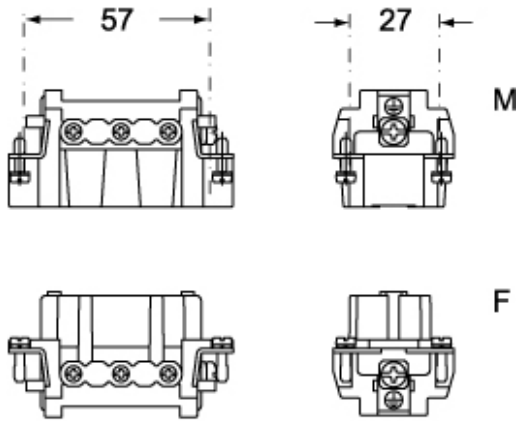

品番

CMEF 03 TX

メス インサート, CME シリーズ, ネジ式結線, 3, 16 A 830 V 8 kV 3 / 16 A 500 V 6 kV 3, サイズ "57.27", プレート無し

製品説明	
製品タイプ	インサート
シリーズ	CME
接続タイプ	ねじ式接続
性別	メス
極数	3極 +
補助極	2極
サイズ	サイズ"57.27"
仕様	電線保護板無し
技術データ	
電流	16 A
電圧	830 V
定格インパルス耐電圧	8 kV
汚染度	3
導体断面積	0,25 mm ² - 2,50 mm ²
AWG サイズ	24 - 14
コンタクトタイプ	切削コンタクト 銀メッキ
IP 保護等級	エンクロージャなしの場合IP20 エンクロージャ有りの場合IP65/IP66
技術詳細	
重さ	536,00 g
動作温度範囲 (最小 最大)	-40 °C ... +125 °C

材料特性	
主な素材	ポリカーボネート
その他の素材	銅合金
カラー	RAL 7032
SCIP番号	1a9c93ff-0445-4a16-81e3-1609ac5274d6
認証 / 規格	
参照	EN 61984:2009-06
認証	CSA, CQC, DNV, BV, EAC
UL	ECBT2
cUL	ECBT8
ジェネラルオーダーリングインフォメーション	
EAN13 コード	8015747148788
パッケージ情報	
パッケージ長さ	210,00 mm
パッケージ高さ	75,00 mm
パッケージ幅	180,00 mm
パッケージ重量	16,18 kg
パッケージ体積	2,84 dm ³
パッケージ 詳細	カートンボックス
パッケージ 数量	30 個
パッケージ EAN コード	8015747166522
サブパッケージ 長さ	67,00 mm
サブパッケージ 高さ	36,00 mm
サブパッケージ 幅	180,00 mm
サブパッケージ 重量	2,70 kg
サブパッケージ 体積	0,43 dm ³
サブパッケージ 詳細	カートントレイ
サブパッケージ 数量	5 個
サブパッケージ EAN バーコード	8015747166539

品番

CMEF 03 TX

カタログ図面

CMEM 03

CMEF 03

カタログ図面

メモ

mmで示されている寸法は拘束力がなく、予告なく変更される場合があります。