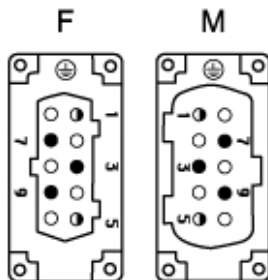

材料特性	
主な素材	ポリカーボネート
その他の素材	銅合金
カラー	RAL 7032
SCIP番号	1a9c93ff-0445-4a16-81e3-1609ac5274d6
認証 / 規格	
参照	EN 61984:2009-06
認証	CSA, CQC, DNV, BV, EAC
UL	ECBT2
cUL	ECBT8
ジェネラルオーダーリングインフォメーション	
EAN13 コード	8015747148788
パッケージ情報	
パッケージ長さ	210,00 mm
パッケージ高さ	75,00 mm
パッケージ幅	180,00 mm
パッケージ重量	16,18 kg
パッケージ体積	2,84 dm ³
パッケージ 詳細	カートンボックス
パッケージ 数量	30 個
パッケージ EAN コード	8015747166522
サブパッケージ 長さ	67,00 mm
サブパッケージ 高さ	36,00 mm
サブパッケージ 幅	180,00 mm
サブパッケージ 重量	2,70 kg
サブパッケージ 体積	0,43 dm ³
サブパッケージ 詳細	カートントレイ
サブパッケージ 数量	5 個
サブパッケージ EAN バーコード	8015747166539

品番

CMEF 03 TX

カタログ図面

CMEM 03

CMEF 03

カタログ図面

メモ

mmで示されている寸法は拘束力がなく、予告なく変更される場合があります。