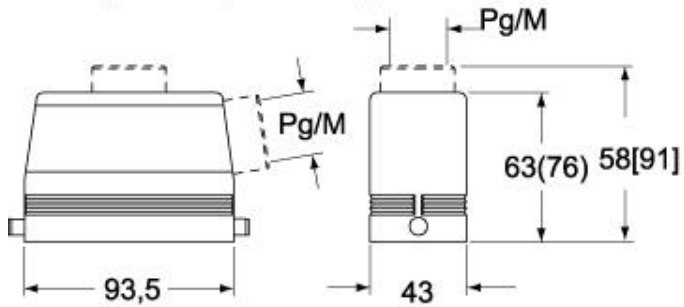

技術詳細

重さ 306,00 g
動作温度範囲 (最小 最大) -40°C...+125°C

材料特性

カラー	RAL 7040
RoHs適合	適合 (適用除外品) 6(c): 鉛含有量が重量比4%以下の銅合金
中国RoHs-EFUP適合	50
REACH SVHS物質	適応除外あり 鉛
SCIP番号	15deaf78-e939-4401-a0b0-e2228ca32a03

認証 / 規格

認証	DNV, BV
UL	ECBT2
cUL	ECBT8

ジェネラルオーダリングインフォメーション

EAN13 コード 8015747029827

パッケージ情報

サブパッケージ 重量	1,53 kg
サブパッケージ 詳細	プラスチック包装
サブパッケージ 数量	5個
サブパッケージ EAN バーコード	8015747029834

品番

CMAV 06 LG21

カタログ図面

CMAV L (CMAO L) - MMV L (MMAO L)

CMV L (CMAV L) - MMV L (MMAV L)

CMV LG (CMAV LG) - MMV LG (MMAV LG)
[MMFV LG]

メモ

mmで示されている寸法は拘束力がなく、予告なく変更される場合があります。