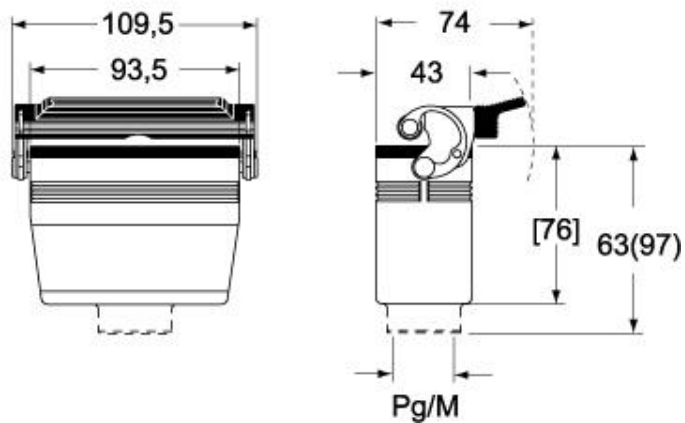

技術詳細

重さ 306,00 g
動作温度範囲 (最小 最大) -40°C...+125°C

材料特性

カラー	RAL 7040
RoHs適合	適合 (適用除外品) 6(c): 鉛含有量が重量比4%以下の銅合金
中国RoHs-EFUP適合	50
REACH SVHS物質	適応除外あり 鉛
SCIP番号	15deaf78-e939-4401-a0b0-e2228ca32a03

認証 / 規格

認証	DNV, BV
UL	ECBT2
cUL	ECBT8

ジェネラルオーダリングインフォメーション

EAN13 コード 8015747029827

パッケージ情報

サブパッケージ 重量	1,53 kg
サブパッケージ 詳細	プラスチック包装
サブパッケージ 数量	5個
サブパッケージ EAN バーコード	8015747029834

品番

CMAV 06 LG21

カタログ図面

CMAV L (CMAO L) - MMV L (MMAO L)

CMV L (CMAV L) - MMV L (MMAV L)

CMV LG (CMAV LG) - MMV LG (MMAV LG)
[MMFV LG]

メモ

mmで示されている寸法は拘束力がなく、予告なく変更される場合があります。