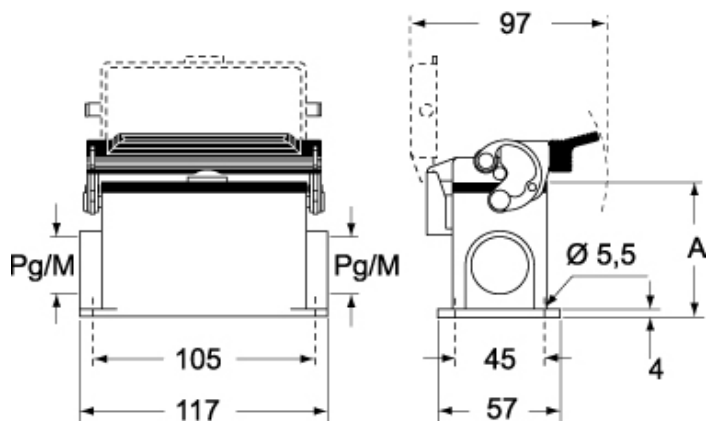

品番

CMAP 06LS229

サーフェスマウントハウジング, 830V シリーズ, 1レバー付, Pg29 x 2 ケーブルエントリー, サイズ "77.27", ハイコンストラクション, 金属カバー付

製品説明

製品タイプ	サーフェスマウントハウジング
シリーズ	830V
クロージングタイプ	1レバー付
サイズ	サイズ"77.27"
ケーブルエントリー	ケーブルエントリー付 Pg29 x 2
仕様	ハイコンストラクション, 金属カバー付
技術データ	
IP 保護等級	IP65
技術詳細	
動作温度範囲 (最小 最大)	-40°C...+125°C

CMP LS CMAP LS - MMP LS MMAP LS

	A
CMP L / MMP L	63
CMAP L / MMAP L	77
CMP LS / MMP LS	63
CMAP LS / MMAP LS	77

メモ

mmで示されている寸法は拘束力がなく、予告なく変更される場合があります。