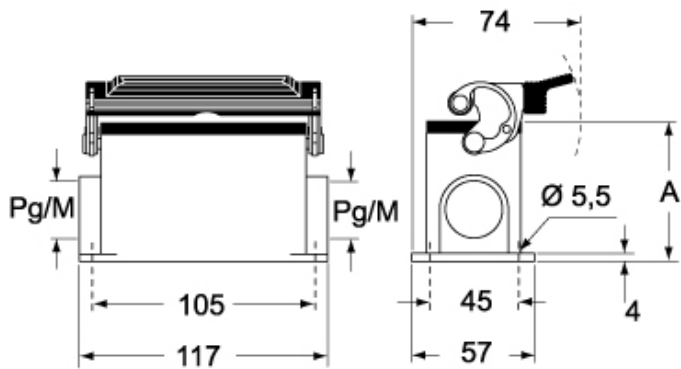

品番

CMAP 06LS229

サーフェスマウントハウジング, 830V シリーズ, 1レバー付, Pg29 x 2 ケーブルエントリー, サイズ "77.27", ハイコンストラクション, 金属カバー付

製品説明

製品タイプ	サーフェスマウントハウジング
シリーズ	830V
クロージングタイプ	1レバー付
サイズ	サイズ"77.27"
ケーブルエントリー	ケーブルエントリー付 Pg29 x 2
仕様	ハイコンストラクション, 金属カバー付
技術データ	
IP 保護等級	IP65
技術詳細	
動作温度範囲 (最小 最大)	-40°C...+125°C

CMP LS CMAP LS - MMP LS MMAP LS

	A
CMP L / MMP L	63
CMAP L / MMAP L	77
CMP LS / MMP LS	63
CMAP LS / MMAP LS	77

メモ

mmで示されている寸法は拘束力がなく、予告なく変更される場合があります。