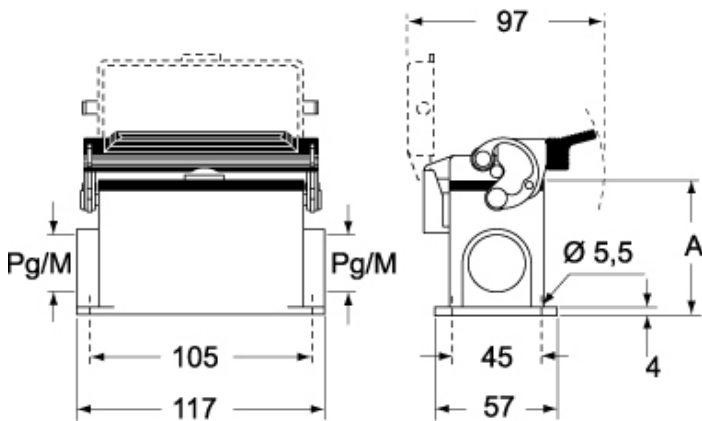

技術詳細

重さ	406,00 g
動作温度範囲 (最小 最大)	-40°C...+125°C

材料特性

カラー	RAL 7040
-----	----------

認証 / 規格

認証	DNV, BV
UL	ECBT2
cUL	ECBT8

ジェネラルオーダリングインフォメーション

EAN13 コード	8015747029247
-----------	---------------

パッケージ情報

サブパッケージ 重量	2,03 kg
サブパッケージ 詳細	プラスチック包装
サブパッケージ 数量	5 個
サブパッケージ EAN バーコード	8015747104524

品番

CMAP 06 L

カタログ図面

CMP L CMAP L - MMP L MMAP L

CMP LS CMAP LS - MMP LS MMAP LS

	A
CMP L / MMP L	63
CMAP L / MMAP L	77
CMP LS / MMP LS	63
CMAP LS / MMAP LS	77

メモ

mmで示されている寸法は拘束力がなく、予告なく変更される場合があります。