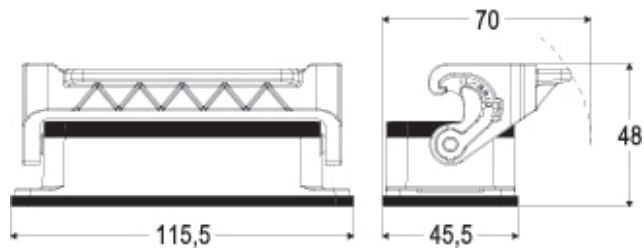

品番

CLI 16 L

カタログ図面