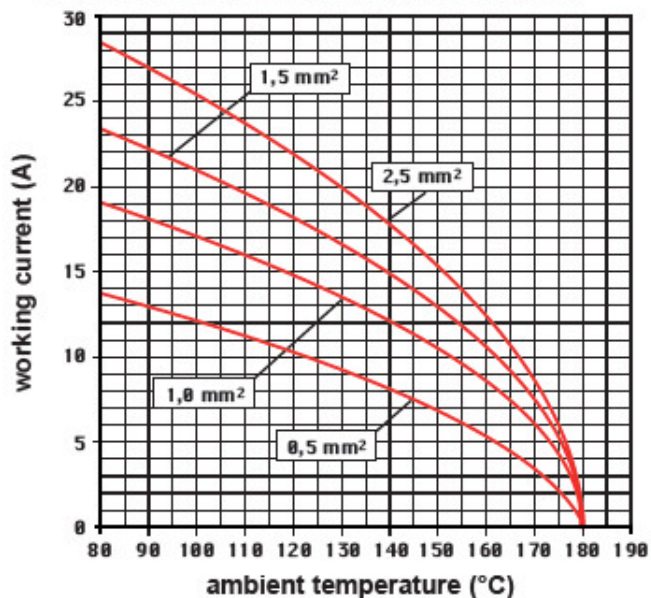

品番

CKM 04 RY

オス インサート, CK RY シリーズ, ネジ式結線,
4 極 + PE, 10 A 230/400 V 4 kV 3, サイズ
"21.21", 180 までの用途用

製品説明	
製品タイプ	インサート
シリーズ	CK RY
接続タイプ	ねじ式接続
性別	オス
極数	4極+
サイズ	サイズ"21.21"
仕様	180度までのアプリケーション用
技術データ	
電流	10 A
電圧	230 - 400 V
定格インパルス耐電圧	4 kV
汚染度	3
導体断面積	0,75 mm ² - 2,50 mm ²
AWG サイズ	18 - 14
コンタクトタイプ	切削コンタクト 銀メッキ
IP 保護等級	エンクロージャなしの場合IP20 エンクロージャ有りの場合IP44
技術詳細	
重さ	16,70 g
動作温度範囲 (最小 最大)	-40°C ... +180°C

品番

CKM 04 RY

カタログ図面

ディレーティング曲線

CK...RY 04 poles connector inserts
Maximum current load derating diagram

メモ

mmで示されている寸法は拘束力がなく、予告なく変更される場合があります。

California Proposition 65 Information