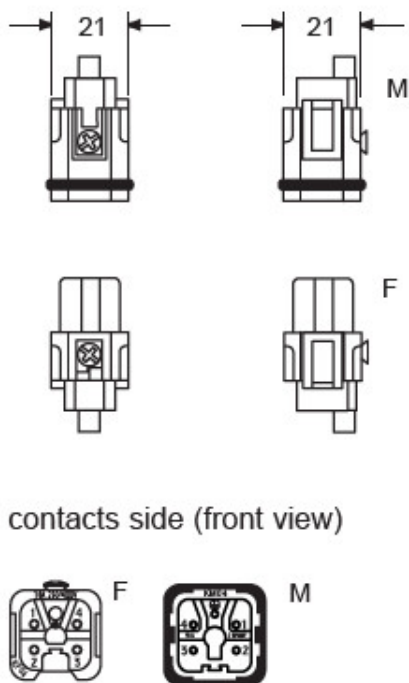

品番

CKM 04 RY

オス インサート, CK RY シリーズ, ネジ式結線,
4 極 + PE, 10 A 230/400 V 4 kV 3, サイズ
"21.21", 180 までの用途用

製品説明	
製品タイプ	インサート
シリーズ	CK RY
接続タイプ	ねじ式接続
性別	オス
極数	4極+
サイズ	サイズ"21.21"
仕様	180度までのアプリケーション用
技術データ	
電流	10 A
電圧	230 - 400 V
定格インパルス耐電圧	4 kV
汚染度	3
導体断面積	0,75 mm ² - 2,50 mm ²
AWG サイズ	18 - 14
コンタクトタイプ	切削コンタクト 銀メッキ
IP 保護等級	エンクロージャなしの場合IP20 エンクロージャ有りの場合IP44
技術詳細	
重さ	16,70 g
動作温度範囲 (最小 最大)	-40°C ... +180°C

材料特性	
主な素材	ポリフェニレンスルファイド (PPS)
その他の素材	銅合金 NBR
SCIP番号	1a9c93ff-0445-4a16-81e3-1609ac5274d6
認証 / 規格	
参照	EN 61984:2009-06
認証	CSA, CQC, DNV, BV, EAC
UL	ECBT2
cUL	ECBT8
ジェネラルオーダリングインフォメーション	
EAN13 コード	8015747028356
ecl@ss 分類	27440205
ETIM 分類	EC000438
パッケージ情報	
サブパッケージ 長さ	197,00 mm
サブパッケージ 高さ	35,00 mm
サブパッケージ 幅	113,00 mm
サブパッケージ 重量	0,67 kg
サブパッケージ 体積	0,78 dm ³
サブパッケージ 詳細	カートンボックス
サブパッケージ 数量	40 個
サブパッケージ EAN バーコード	8015747028363

品番

CKM 04 RY

カタログ図面

ディレーティング曲線

CK...RY 04 poles connector inserts
Maximum current load derating diagram

メモ

mmで示されている寸法は拘束力がなく、予告なく変更される場合があります。

California Proposition 65 Information