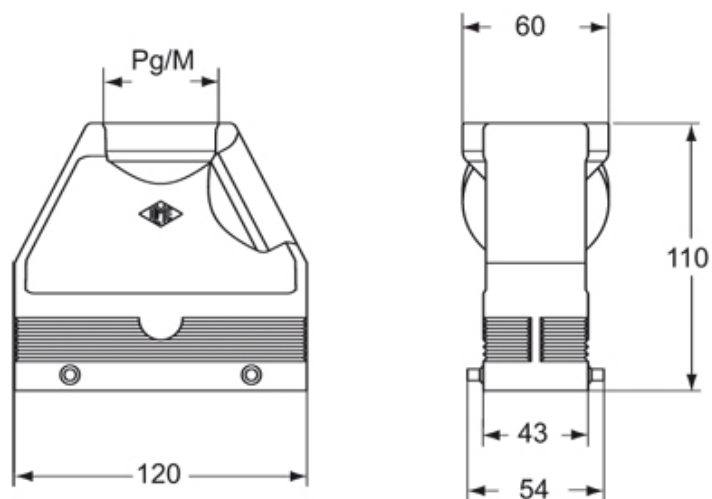

技術詳細

重さ	287,50 g
動作温度範囲 (最小 最大)	-40°C...+125°C

材料特性

主な素材	アルミダイカスト
カラー	RAL 7040

認証 / 規格

認証	DNV, BV
UL	ECBT2
cUL	ECBT8

ジェネラルオーダリングインフォメーション

EAN13 コード	8015747166782
-----------	---------------

パッケージ情報

サブパッケージ 重量	0,29 kg
サブパッケージ 詳細	プラスチック包装
サブパッケージ 数量	1個
サブパッケージ EAN バーコード	8015747169059

品番

CIV 24.36

カタログ図面

CIV MIV

メモ

mmで示されている寸法は拘束力がなく、予告なく変更される場合があります。