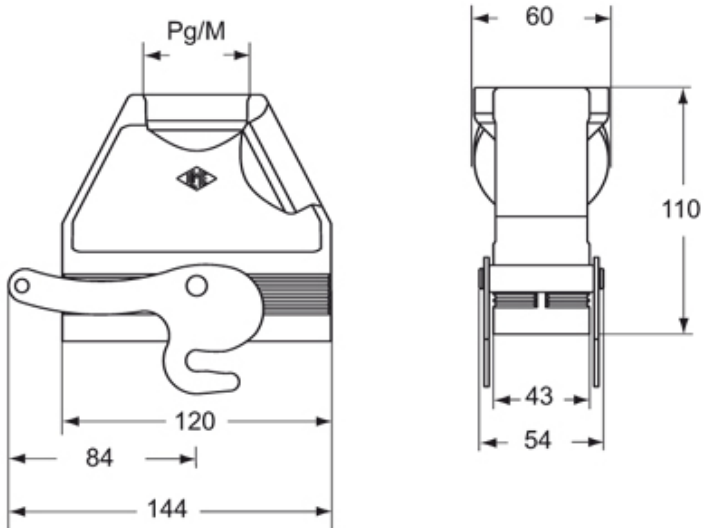

IP 保護等級 IP65 / IP66 / IP69

技術詳細

重さ 421,70 g
動作温度範囲 (最小 最大) -40°C...+125°C

材料特性

その他の素材 レバー: ステンレス鋼
カラー RAL 7040

認証 / 規格

UL ECBT2
cUL ECBT8

ジェネラルオーダリングインフォメーション

EAN13 コード 8015747166928

パッケージ情報

サブパッケージ 重量 0,42 kg
サブパッケージ 詳細 プラスチック包装
サブパッケージ 数量 1個
サブパッケージ EAN バーコード 8015747168991

品番

CIV 24 YX36

カタログ図面

CIV..YX MIV..YX

メモ

mmで示されている寸法は拘束力がなく、予告なく変更される場合があります。