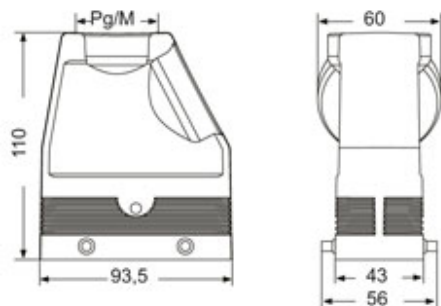

品番

CIV 16.29

フード, C-タイプ シリーズ, 4ペグ付, Pg29 トップエントリー, サイズ "77.27", ハイコンストラクション, 傾斜型

製品説明

製品タイプ	フード
シリーズ	C-タイプ
クロージングタイプ	4ペグ付
サイズ	サイズ"77.27"
ケーブルエントリー	トップケーブルエントリー アダプタ無し Pg29
仕様	ハイコンストラクション,大容量

技術データ

IP 保護等級	IP65 / IP66 / IP69
---------	--------------------

技術詳細

重さ	281,00 g
動作温度範囲 (最小 最大)	-40°C...+125°C

材料特性

主な素材	アルミダイカスト
カラー	RAL 7040

認証 / 規格

認証	DNV, BV
UL	ECBT2
cUL	ECBT8

ジェネラルオーダリングインフォメーション

EAN13 コード	8015747188791
-----------	---------------

パッケージ情報

サブパッケージ 重量	0,28 kg
サブパッケージ 詳細	プラスチック包装
サブパッケージ 数量	1個
サブパッケージ EAN バーコード	8015747210003

品番

CIV 16.29

カタログ図面

メモ

mmで示されている寸法は拘束力がなく、予告なく変更される場合があります。