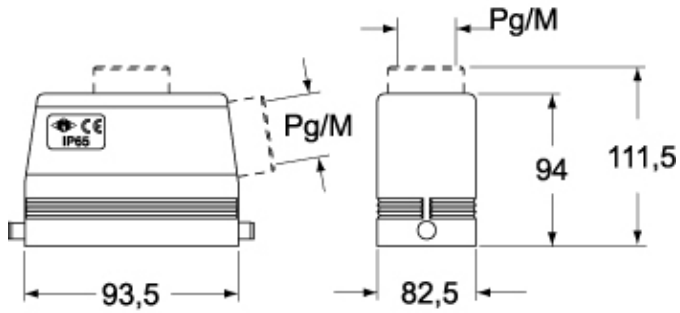

技術詳細

重さ	491.00 g
動作温度範囲 (最小 最大)	-40°C...+125°C

材料特性

その他の素材	レバー: ステンレス鋼、 ポリアミド(PA) ガスケット: NBR
カラー	RAL 7040
RoHs適合	適合 (適用除外品) 6(c): 鉛含有量が重量比4%以下の銅合金
中国RoHs-EFUP適合	50
REACH SVHS物質	適応除外あり 鉛
SCIP番号	15deaf78-e939-4401-a0b0-e2228ca32a03
認証 / 規格	
認証	DNV, BV
UL	ECBT2
cUL	ECBT8

ジェネラルオーダーリングインフォメーション

EAN13 コード	8015747025003
-----------	---------------

パッケージ情報

サブパッケージ 重量	0,49 kg
サブパッケージ 詳細	プラスチック包装
サブパッケージ 数量	1個
サブパッケージ EAN バーコード	8015747025010

品番

CHV 32 LG

カタログ図面

CHO L - CHV L MHO/MFO/MFV L - MHV L

CHV LG - MHV LG - MFV LG

メモ

mmで示されている寸法は拘束力がなく、予告なく変更される場合があります。