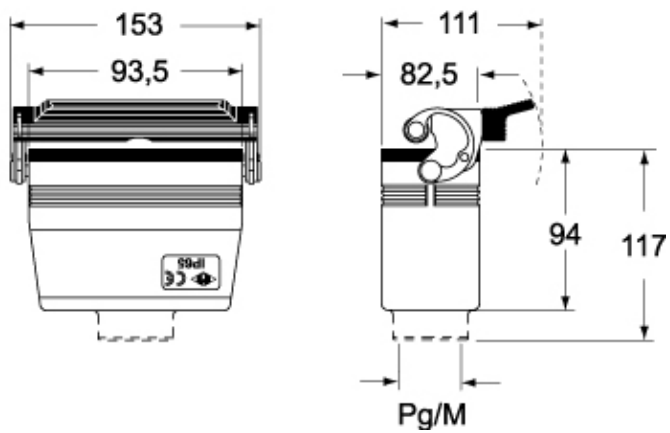

技術詳細

重さ	491.00 g
動作温度範囲 (最小 最大)	-40°C...+125°C

材料特性

その他の素材	レバー: ステンレス鋼、 ポリアミド(PA) ガスケット: NBR
カラー	RAL 7040
RoHs適合	適合 (適用除外品) 6(c): 鉛含有量が重量比4%以下の銅合金
中国RoHs-EFUP適合	50
REACH SVHS物質	適応除外あり 鉛
SCIP番号	15deaf78-e939-4401-a0b0-e2228ca32a03
認証 / 規格	
認証	DNV, BV
UL	ECBT2
cUL	ECBT8

ジェネラルオーダーリングインフォメーション

EAN13 コード	8015747025003
-----------	---------------

パッケージ情報

サブパッケージ 重量	0,49 kg
サブパッケージ 詳細	プラスチック包装
サブパッケージ 数量	1個
サブパッケージ EAN バーコード	8015747025010

品番

CHV 32 LG

カタログ図面

CHO L - CHV L MHO/MFO/MFV L - MHV L

CHV LG - MHV LG - MFV LG

メモ

mmで示されている寸法は拘束力がなく、予告なく変更される場合があります。