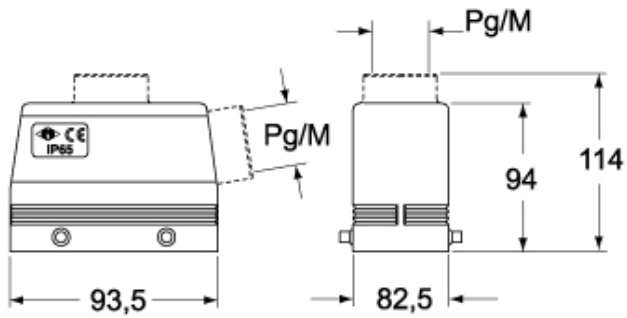

品番

CHV 32 G29

フード, C-タイプシリーズ, 2レバー付, Pg29 トップエントリー, サイズ "77.62"

製品説明

製品タイプ	フード
シリーズ	C-タイプ
クロージングタイプ	2レバー付
サイズ	サイズ77.62
ケーブルエントリー	トップケーブルエントリー Pg29

技術データ

IP 保護等級	IP65 / IP66 / IP69
---------	--------------------

技術詳細

重さ	513,00 g
動作温度範囲 (最小 最大)	-40°C...+125°C

材料特性

その他の素材	レバー: ステンレス鋼、 ポリアミド(PA) ガスケット: NBR
カラー	RAL 7040
RoHs適合	適合 (適用除外品) 6(c): 鉛含有量が重量比4%以下の銅合金
中国RoHs-EFUP適合	50
REACH SVHS物質	適応除外あり 鉛
SCIP番号	15deaf78-e939-4401-a0b0-e2228ca32a03

認証 / 規格

認証	DNV, BV
UL	ECBT2
cUL	ECBT8

ジェネラルオーダーリングインフォメーション

EAN13 コード	8015747024938
-----------	---------------

パッケージ情報

サブパッケージ 重量	0,51 kg
サブパッケージ 詳細	プラスチック包装
サブパッケージ 数量	1 個
サブパッケージ EAN バーコード	8015747024945

品番

CHV 32 G29

カタログ図面

CHO - CHV MHO/MFO/MFV - MHV
MMV (MMAV)

CHV G - MHV G - MFV G

メモ

mmで示されている寸法は拘束力がなく、予告なく変更される場合があります。