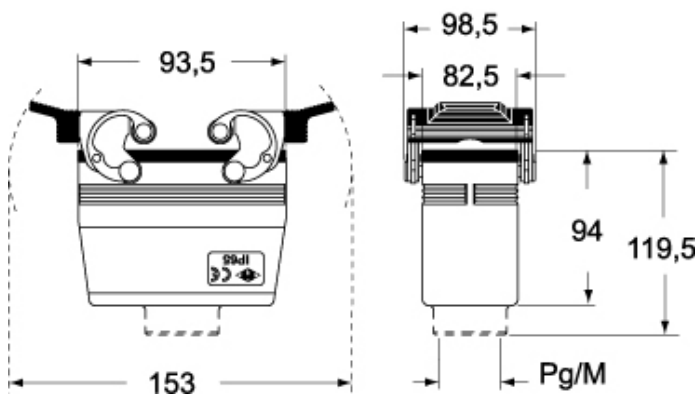

技術詳細

重さ	513,00 g
動作温度範囲 (最小 最大)	-40°C...+125°C

材料特性

その他の素材	レバー: ステンレス鋼、 ポリアミド(PA) ガスケット: NBR
カラー	RAL 7040
RoHs適合	適合 (適用除外品) 6(c): 鉛含有量が重量比4%以下の銅合金
中国RoHs-EFUP適合	50
REACH SVHS物質	適応除外あり 鉛
SCIP番号	15deaf78-e939-4401-a0b0-e2228ca32a03

認証 / 規格

認証	DNV, BV
UL	ECBT2
cUL	ECBT8

ジェネラルオーダーリングインフォメーション

EAN13 コード	8015747024938
-----------	---------------

パッケージ情報

サブパッケージ 重量	0,51 kg
サブパッケージ 詳細	プラスチック包装
サブパッケージ 数量	1 個
サブパッケージ EAN バーコード	8015747024945

品番

CHV 32 G29

カタログ図面

CHO - CHV MHO/MFO/MFV - MHV
MMV (MMAV)

CHV G - MHV G - MFV G

メモ

mmで示されている寸法は拘束力がなく、予告なく変更される場合があります。