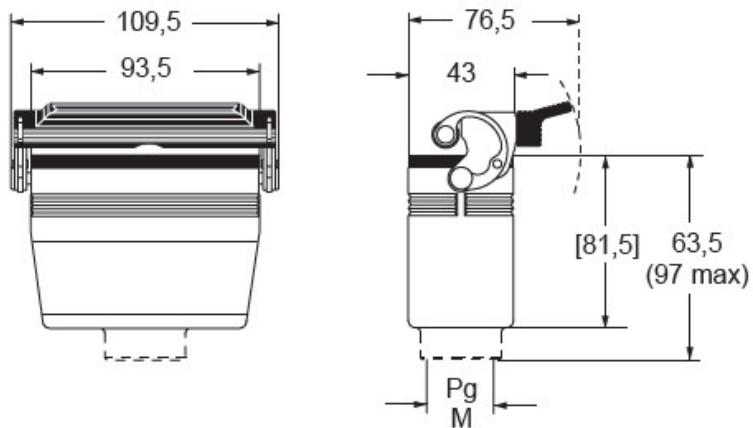

品番

CHV 16 LG

フード, C-タイプシリーズ, 1レバー付, Pg21 トップエントリー, サイズ "77.27"

製品説明	
製品タイプ	フード
シリーズ	C-タイプ
クロージングタイプ	1レバー付
サイズ	サイズ"77.27"
ケーブルエントリー	トップケーブルエントリー アダプタ無し Pg21
技術データ	
IP 保護等級	IP65 / IP66 / IP69
技術詳細	
重さ	212,00 g
動作温度範囲 (最小 最大)	-40°C...+125°C

材料特性	
その他の素材	レバー: ステンレス鋼、 ポリアミド(PA) ガスケット: NBR
カラー	RAL 7040
認証 / 規格	
認証	DNV, BV
UL	ECBT2
cUL	ECBT8
ジェネラルオーダリングインフォメーション	
EAN13 コード	8015747024556
パッケージ情報	
パッケージ長さ	255,00 mm
パッケージ高さ	150,00 mm
パッケージ幅	180,00 mm
パッケージ重量	2,31 kg
パッケージ体積	6,89 dm ³
パッケージ 詳細	カートンボックス
パッケージ 数量	10 個
パッケージ EAN コード	8015747024563
サブパッケージ 重量	1,16 kg
サブパッケージ 詳細	カートンボックス
サブパッケージ 数量	5 個
サブパッケージ EAN バーコード	8015747024570

品番

CHV 16 LG

カタログ図面

メモ

mmで示されている寸法は拘束力がなく、予告なく変更される場合があります。