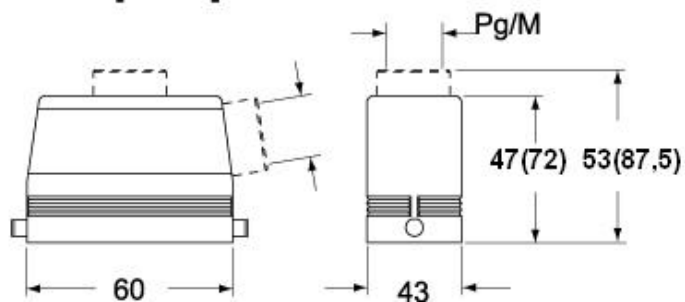

技術詳細

重さ	135,00 g
動作温度範囲 (最小 最大)	-40°C...+125°C

材料特性

その他の素材	レバー: ステンレス鋼、ポリアミド(PA)
カラー	RAL 7040

認証 / 規格

認証	DNV, BV
UL	ECBT2
cUL	ECBT8

ジェネラルオーダーリングインフォメーション

EAN13 コード	8015747024259
-----------	---------------

パッケージ情報

サブパッケージ 重量	0,68 kg
サブパッケージ 詳細	プラスチック包装
サブパッケージ 数量	5 個
サブパッケージ EAN バーコード	8015747024266

品番

CHV 06 LX16

カタログ図面

CHO LX CHV LX - MHO LX MHV LX

CHV LG (CAV LG), MHV LG (MAV LG) [MFV LG]

CHO L (CAO L) - MHO (MAO/MFO/MFV L) MHV L [MAV L]

メモ

mmで示されている寸法は拘束力がなく、予告なく変更される場合があります。