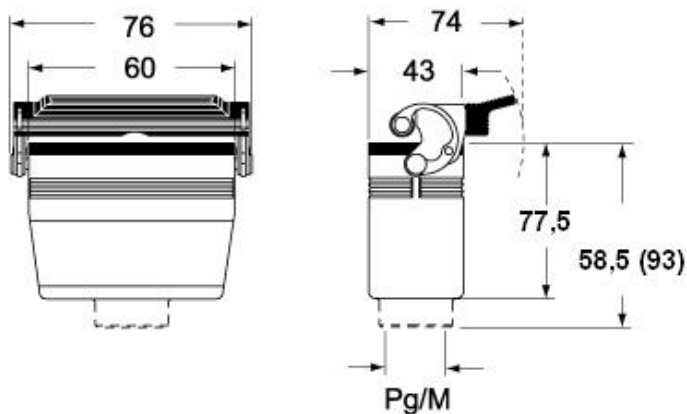

技術詳細

重さ	135,00 g
動作温度範囲 (最小 最大)	-40°C...+125°C

材料特性

その他の素材	レバー: ステンレス鋼、ポリアミド(PA)
カラー	RAL 7040

認証 / 規格

認証	DNV, BV
UL	ECBT2
cUL	ECBT8

ジェネラルオーダーリングインフォメーション

EAN13 コード	8015747024259
-----------	---------------

パッケージ情報

サブパッケージ 重量	0,68 kg
サブパッケージ 詳細	プラスチック包装
サブパッケージ 数量	5 個
サブパッケージ EAN バーコード	8015747024266

品番

CHV 06 LX16

カタログ図面

CHO LX CHV LX - MHO LX MHV LX

CHV LG (CAV LG), MHV LG (MAV LG) [MFV LG]

CHO L (CAO L) - MHO (MAO/MFO/MFV L) MHV L [MAV L]

メモ

mmで示されている寸法は拘束力がなく、予告なく変更される場合があります。