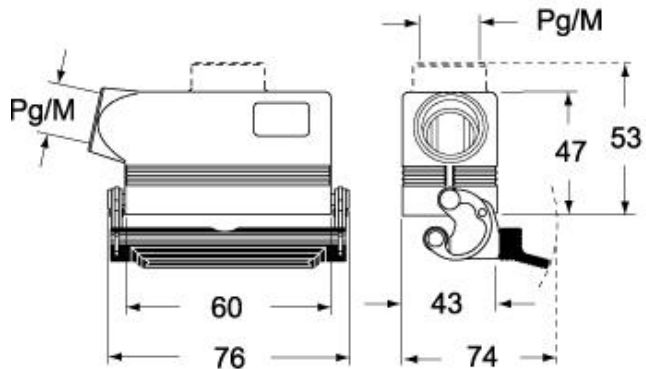

技術詳細

重さ	135,00 g
動作温度範囲 (最小 最大)	-40°C...+125°C

材料特性

その他の素材	レバー: ステンレス鋼、ポリアミド(PA)
カラー	RAL 7040

認証 / 規格

認証	DNV, BV
UL	ECBT2
cUL	ECBT8

ジェネラルオーダーリングインフォメーション

EAN13 コード	8015747024259
-----------	---------------

パッケージ情報

サブパッケージ 重量	0,68 kg
サブパッケージ 詳細	プラスチック包装
サブパッケージ 数量	5 個
サブパッケージ EAN バーコード	8015747024266

品番

CHV 06 LX16

カタログ図面

CHO LX CHV LX - MHO LX MHV LX

CHV LG (CAV LG), MHV LG (MAV LG) [MFV LG]

CHO L (CAO L) - MHO (MAO/MFO/MFV L) MHV L [MAV L]

メモ

mmで示されている寸法は拘束力がなく、予告なく変更される場合があります。