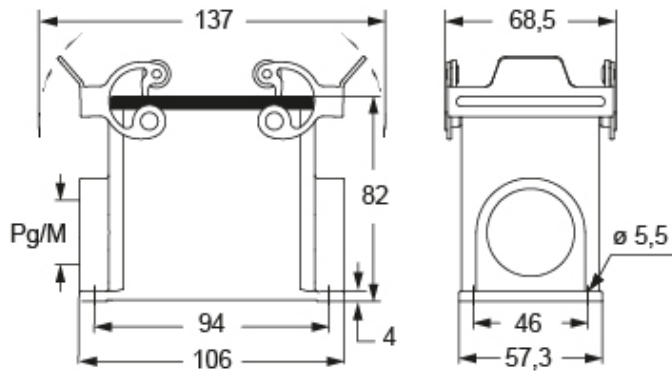

品番

CHPX 50.29

サーフェスマウントハウジング, C-タイプ シリーズ, 2レバー付, Pg29 ケーブルエントリー, サイズ "66.40"

製品説明

製品タイプ	サーフェスマウントハウジング
シリーズ	C-タイプ
クロージングタイプ	2レバー付
サイズ	サイズ"66.40"
ケーブルエントリー	ケーブルエントリー付 Pg29

技術データ

IP 保護等級	IP66 / IP69
---------	-------------

技術詳細

動作温度範囲 (最小 最大)	-40°C...+125°C
----------------	----------------

材料特性

その他の素材	ネジ: ステンレス鋼 ガスケット: NBR
カラー	RAL 7040
認証 / 規格	
認証	DNV, BV
UL	ECBT2
cUL	ECBT8

ジェネラルオーダーリングインフォメーション

EAN13 コード	8015747276320
-----------	---------------

品番

CHPX 50.29

カタログ図面

メモ

mmで示されている寸法は拘束力がなく、予告なく変更される場合があります。