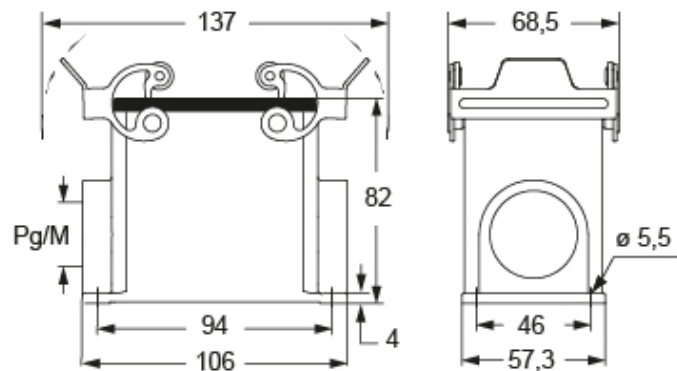

品番

CHPX 50.21

サーフェスマウントハウジング, C-タイプ シリーズ, 2レバー付, Pg21 ケーブルエントリー, サイズ "66.40"

製品説明

製品タイプ	サーフェスマウントハウジング
シリーズ	C-タイプ
クロージングタイプ	2レバー付
サイズ	サイズ"66.40"
ケーブルエントリー	ケーブルエントリー付 Pg21

技術データ

IP 保護等級	IP66 / IP69
---------	-------------

技術詳細

動作温度範囲 (最小 最大)	-40°C...+125°C
----------------	----------------

材料特性

その他の素材	ネジ: ステンレス鋼 ガスケット: NBR
カラー	RAL 7040
認証 / 規格	
認証	DNV, BV
UL	ECBT2
cUL	ECBT8

ジェネラルオーダーリングインフォメーション

EAN13 コード	8015747276313
-----------	---------------

品番

CHPX 50.21

カタログ図面

メモ

mmで示されている寸法は拘束力がなく、予告なく変更される場合があります。