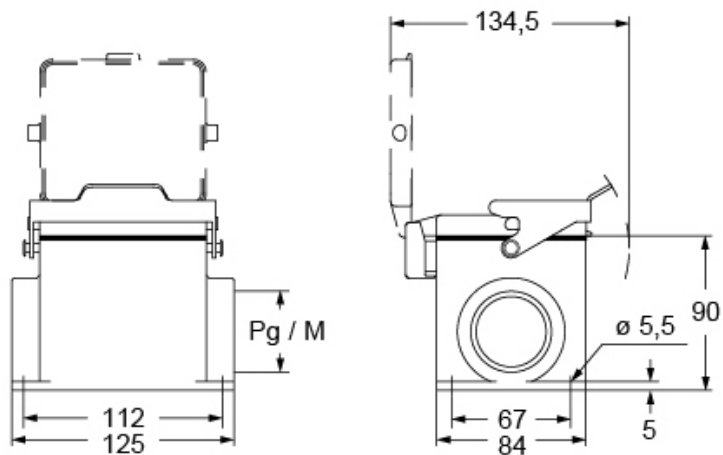

品番

CHPX 32 LS

サーフェスマウントハウジング, C-タイプ シリーズ, 1レバー付, Pg36 ケーブルエントリー, サイズ "77.62", 金属カバー付

製品説明

製品タイプ	サーフェスマウントハウジング
シリーズ	C-タイプ
クロージングタイプ	1レバー付
サイズ	サイズ77.62
ケーブルエントリー	ケーブルエントリー付 Pg36
仕様	金属カバー付

技術データ

IP 保護等級	IP65
---------	------

技術詳細

動作温度範囲 (最小 最大)	-40°C...+125°C
----------------	----------------

材料特性

その他の素材	ネジ: ステンレス鋼 ガスケット: NBR
カラー	RAL 7040
認証 / 規格	
認証	DNV, BV
UL	ECBT2
cUL	ECBT8

ジェネラルオーダーリングインフォメーション

EAN13 コード	8015747267236
-----------	---------------

品番

CHPX 32 LS

カタログ図面

メモ

mmで示されている寸法は拘束力がなく、予告なく変更される場合があります。