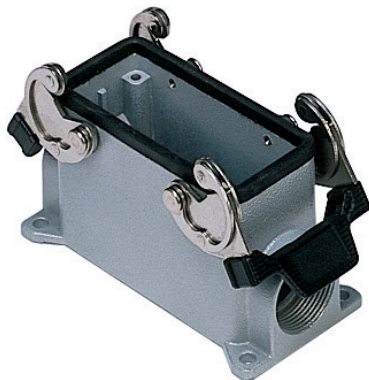

# CHPT 16.5

サーフェスマウントハウジング, C-タイプ シリーズ, 2レバー付, 3/4" NPT ケーブルエントリー, サイズ "77.27"

製品説明	
製品タイプ	サーフェスマウントハウジング
シリーズ	C-タイプ
クロージングタイプ	2レバー付
サイズ	サイズ"77.27"
ケーブルエントリー	ケーブルエントリー付 3/4" NPT
技術データ	
IP 保護等級	IP65 / IP66 / IP69
技術詳細	
重さ	334,00 g
動作温度範囲 (最小 最大)	-40°C...+125°C

材料特性	
その他の素材	レバー: ステンレス鋼、 ポリアミド (PA) ガスケット: NBR
カラー	RAL 7040
認証 / 規格	
認証	DNV, BV
UL	ECBT2
cUL	ECBT8
ジェネラルオーダリングインフォメーション	
EAN13 コード	8015747023603
パッケージ情報	
パッケージ長さ	475,00 mm
パッケージ高さ	180,00 mm
パッケージ幅	175,00 mm
パッケージ重量	3,76 kg
パッケージ体積	14,96 dm <sup>3</sup>
パッケージ 詳細	カートンボックス
パッケージ 数量	10 個
パッケージ EAN コード	8015747250962
サブパッケージ 重量	1,88 kg
サブパッケージ 詳細	カートンボックス
サブパッケージ 数量	5 個
サブパッケージ EAN バーコード	8015747023627