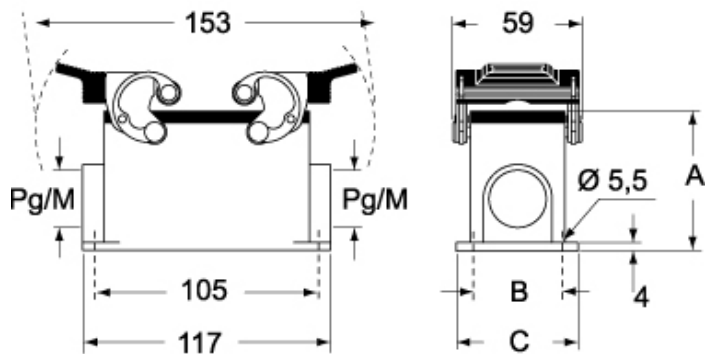

品番

CHPT 16.5

カタログ図面

CHP CAP - MHP MAP