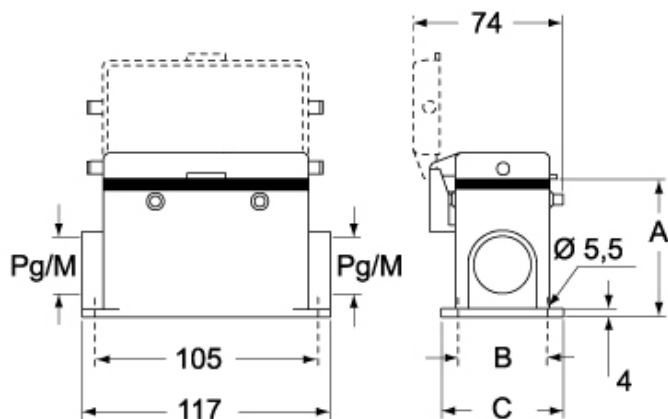

CHP CS/CP CAP CS/CP - MHP CS/CP MAP CS/CP

	A
CHP / MHP	63
CAP / MAP	77
CHP CS / MHP CS	63
CAP CS / MAP CS	77
CHP CP / MHP CP	63
CAP CP / MAP CP	77

メモ

mmで示されている寸法は拘束力がなく、予告なく変更される場合があります。