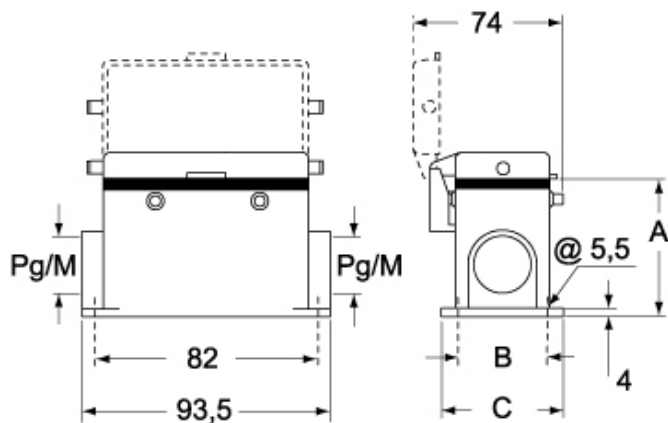

技術詳細

重さ	264,00 g
動作温度範囲 (最小 最大)	-40°C...+125°C

材料特性

その他の素材	レバー: ステンレス鋼、 ポリアミド(PA) ガスケット: NBR
カラー	RAL 7040

認証 / 規格

認証	DNV, BV
UL	ECBT2
cUL	ECBT8

ジェネラルオーダーリングインフォメーション

EAN13 コード	8015747023542
-----------	---------------

パッケージ情報

パッケージ長さ	475,00 mm
パッケージ高さ	170,00 mm
パッケージ幅	150,00 mm
パッケージ重量	2,98 kg
パッケージ体積	12,11 dm ³
パッケージ 詳細	カートンボックス
パッケージ 数量	10 個
パッケージ EAN コード	8015747248952
サブパッケージ 重量	1,49 kg
サブパッケージ 詳細	カートンボックス
サブパッケージ 数量	5 個
サブパッケージ EAN バーコード	8015747023566

品番

CHPT 10.4

カタログ図面

CHP CAP - MHP MAP

CHP CS/CP CAP CS/CP - MHP CS/CP MAP CS/CP

	A	B	C
CHP L / MHP L	57	40	52
CAP L / MAP L	73	45	57
CHP CS / MHP CS	57	40	52
CAP CS / MAP CS	73	45	57
CHP CP / MHP CP	57	40	52
CAP CP / MAP CP	73	45	57

メモ

mmで示されている寸法は拘束力がなく、予告なく変更される場合があります。