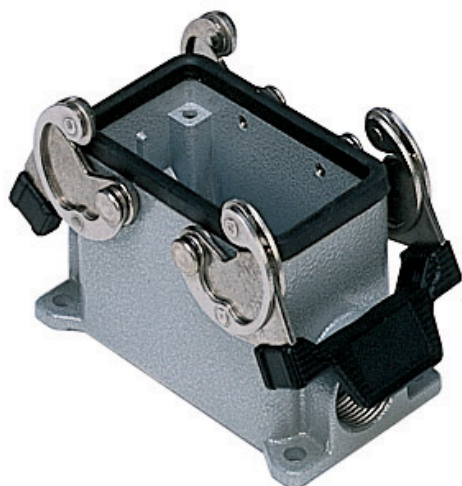

品番

CHPT 10.4

サーフェスマウントハウジング, C-タイプ シリーズ, 2レバー付, 1/2" NPT ケーブルエントリー, サイズ "57.27"

製品説明

製品タイプ	サーフェスマウントハウジング
シリーズ	C-タイプ
クロージングタイプ	2レバー付
サイズ	サイズ"57.27"
ケーブルエントリー	ケーブルエントリー付 1/2" NPT

技術データ

IP 保護等級	IP65 / IP66 / IP69
---------	--------------------

技術詳細

重さ	264,00 g
動作温度範囲 (最小 最大)	-40°C...+125°C

材料特性

その他の素材	レバー: ステンレス鋼、 ポリアミド(PA) ガスケット: NBR
カラー	RAL 7040

認証 / 規格

認証	DNV, BV
UL	ECBT2
cUL	ECBT8

ジェネラルオーダーリングインフォメーション

EAN13 コード	8015747023542
-----------	---------------