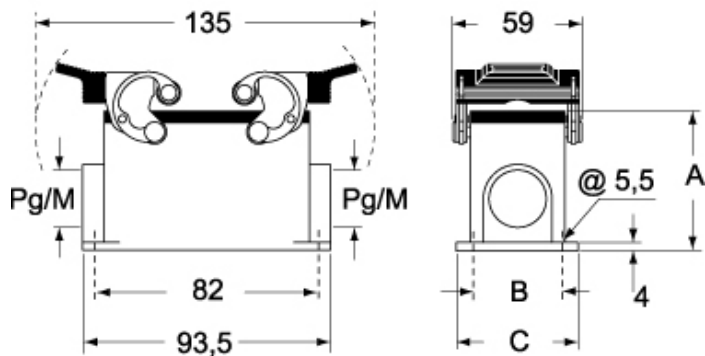

技術詳細

重さ	264,00 g
動作温度範囲 (最小 最大)	-40°C...+125°C

材料特性

その他の素材	レバー: ステンレス鋼、 ポリアミド(PA) ガスケット: NBR
カラー	RAL 7040

認証 / 規格

認証	DNV, BV
UL	ECBT2
cUL	ECBT8

ジェネラルオーダーリングインフォメーション

EAN13 コード	8015747023542
-----------	---------------

パッケージ情報

パッケージ長さ	475,00 mm
パッケージ高さ	170,00 mm
パッケージ幅	150,00 mm
パッケージ重量	2,98 kg
パッケージ体積	12,11 dm ³
パッケージ 詳細	カートンボックス
パッケージ 数量	10 個
パッケージ EAN コード	8015747248952
サブパッケージ 重量	1,49 kg
サブパッケージ 詳細	カートンボックス
サブパッケージ 数量	5 個
サブパッケージ EAN バーコード	8015747023566

品番

CHPT 10.4

カタログ図面

CHP CAP - MHP MAP

CHP CS/CP CAP CS/CP - MHP CS/CP MAP CS/CP

	A	B	C
CHP L / MHP L	57	40	52
CAP L / MAP L	73	45	57
CHP CS / MHP CS	57	40	52
CAP CS / MAP CS	73	45	57
CHP CP / MHP CP	57	40	52
CAP CP / MAP CP	73	45	57

メモ

mmで示されている寸法は拘束力がなく、予告なく変更される場合があります。