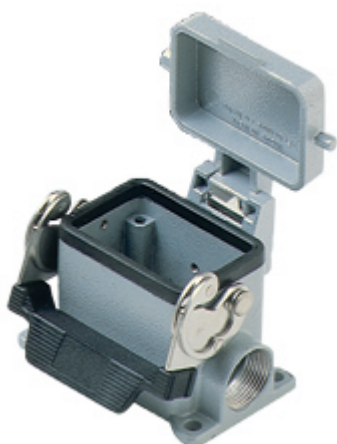

# CHPT 06.4 LS

サーフェスマウントハウジング, C-タイプ シリーズ, 1レバー付, 1/2" NPT ケーブルエントリー, サイズ "44.27", 金属カバー付

## 製品説明

製品タイプ	サーフェスマウントハウジング
シリーズ	C-タイプ
クロージングタイプ	1レバー付
サイズ	サイズ"44.27"
ケーブルエントリー	ケーブルエントリー付 1/2" NPT
仕様	金属カバー付