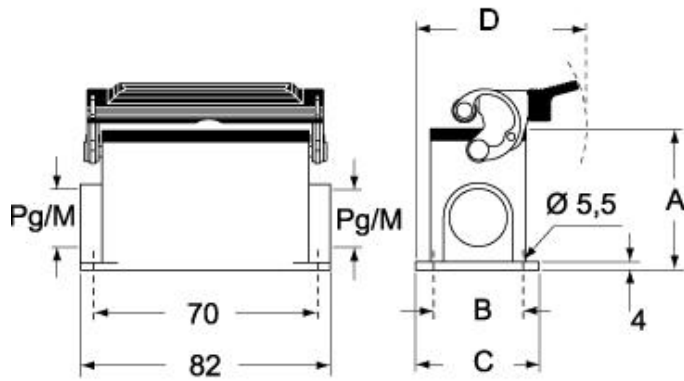

品番

CHPT 06.4 LS

カタログ図面

CHP L CAP L - MHP L MAP L

CHP LS CAP LS - MHP LS MAP LS