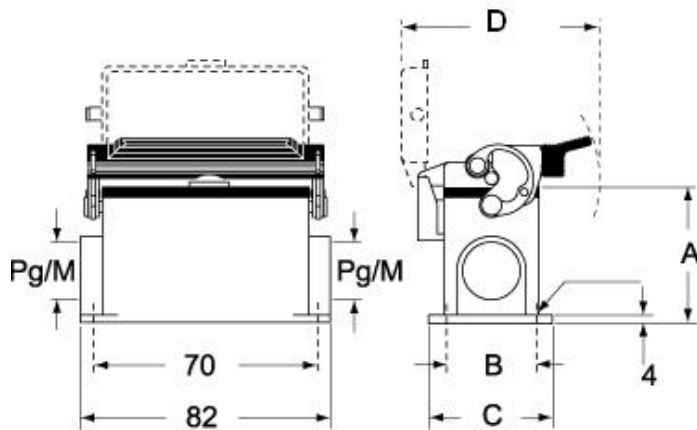

メモ

mmで示されている寸法は拘束力がなく、予告なく変更される場合があります。