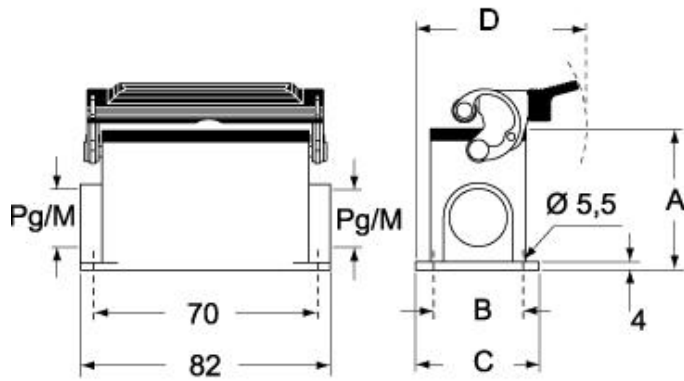

品番

CHPT 06.4 L

カタログ図面

CHP L CAP L - MHP L MAP L