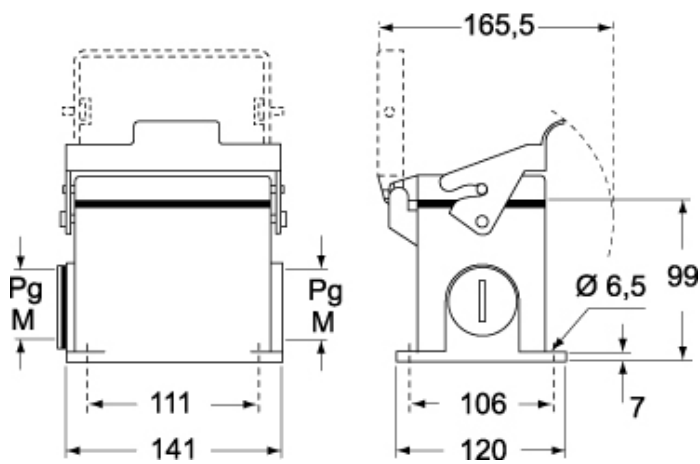

CHPR LS - MHPR LS

メモ

mmで示されている寸法は拘束力がなく、予告なく変更される場合があります。