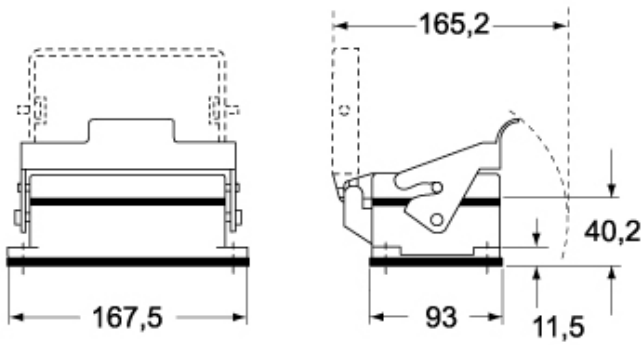

品番

CHPR 48 LS

カタログ図面

CHIR LS