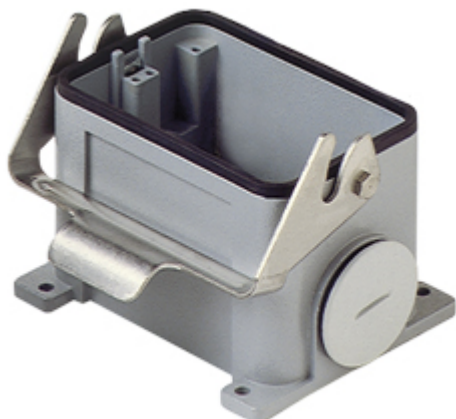

品番

CHP 48 L

サーフェスマウントハウジング, C-タイプ シリーズ, 1レバー付, Pg36 ケーブルエントリー, サイズ "104.62"

製品説明	
製品タイプ	サーフェスマウントハウジング
シリーズ	C-タイプ
クロージングタイプ	1レバー付
サイズ	サイズ104.62
ケーブルエントリー	ケーブルエントリー付 Pg36
技術データ	
IP 保護等級	IP65 / IP66 / IP69
技術詳細	
重さ	963,00 g
動作温度範囲 (最小 最大)	-40°C...+125°C

材料特性	
その他の素材	レバー: ステンレス鋼、 ポリアミド(PA) ガスケット: NBR
カラー	RAL 7040
認証 / 規格	
認証	DNV, BV
UL	ECBT2
cUL	ECBT8
ジェネラルオーダリングインフォメーション	
EAN13 コード	8015747019095
パッケージ情報	
パッケージ長さ	305,00 mm
パッケージ高さ	180,00 mm
パッケージ幅	275,00 mm
パッケージ重量	4,12 kg
パッケージ体積	15,10 dm ³
パッケージ 詳細	カートンボックス
パッケージ 数量	4 個
パッケージ EAN コード	8015747019477
サブパッケージ 重量	1,03 kg
サブパッケージ 詳細	プラスチック包装
サブパッケージ 数量	1 個
サブパッケージ EAN バーコード	8015747187923