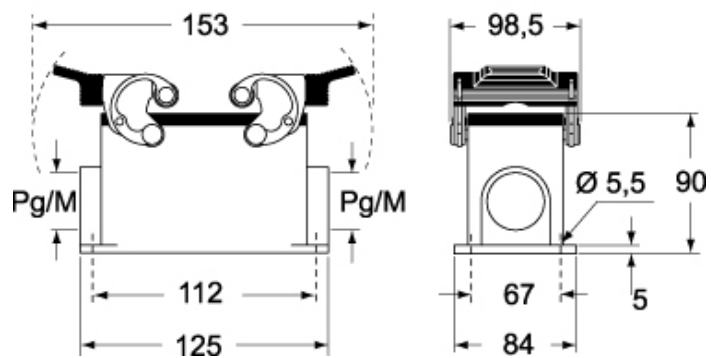

品番

CHP 32.29

サーフェスマウントハウジング, C-タイプシリーズ, 2レバー付, Pg29 ケーブルエントリー, サイズ "77.62"

製品説明	
製品タイプ	サーフェスマウントハウジング
シリーズ	C-タイプ
クロージングタイプ	2レバー付
サイズ	サイズ77.62
ケーブルエントリー	ケーブルエントリー付 Pg29
技術データ	
IP 保護等級	IP65 / IP66 / IP69
技術詳細	
重さ	888,00 g
動作温度範囲 (最小 最大)	-40°C...+125°C

材料特性	
その他の素材	レバー: ステンレス鋼、 ポリアミド(PA) ガスケット: NBR
カラー	RAL 7040
認証 / 規格	
認証	DNV, BV
UL	ECBT2
cUL	ECBT8

ジェネラルオーダーリングインフォメーション	
EAN13 コード	8015747023047
パッケージ情報	
パッケージ長さ	475,00 mm
パッケージ高さ	200,00 mm
パッケージ幅	150,00 mm
パッケージ重量	3,60 kg
パッケージ体積	14,25 dm ³
パッケージ 詳細	カートンボックス
パッケージ 数量	4 個
パッケージ EAN コード	8015747140836
サブパッケージ 長さ	116,00 mm
サブパッケージ 高さ	113,00 mm
サブパッケージ 幅	142,00 mm
サブパッケージ 重量	0,90 kg
サブパッケージ 体積	1,86 dm ³
サブパッケージ 詳細	プラスチック包装
サブパッケージ 数量	1 個
サブパッケージ EAN バーコード	8015747023061

品番

CHP 32.29

カタログ図面

CHP - MHP

メモ

mmで示されている寸法は拘束力がなく、予告なく変更される場合があります。