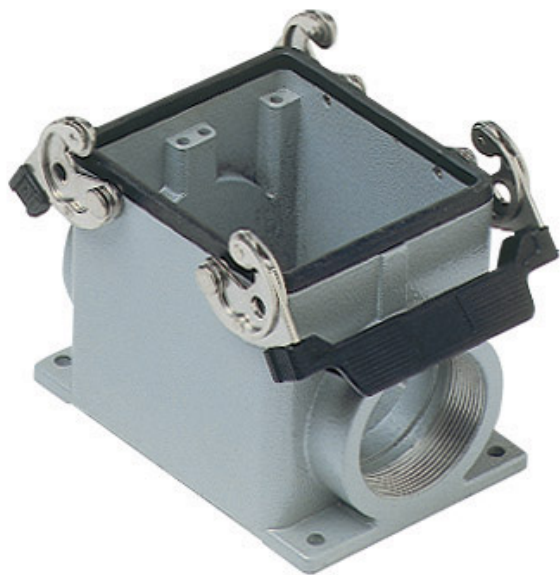

品番

CHP 32.29

サーフェスマウントハウジング, C-タイプシリーズ, 2レバー付, Pg29 ケーブルエントリー, サイズ "77.62"

製品説明	
製品タイプ	サーフェスマウントハウジング
シリーズ	C-タイプ
クロージングタイプ	2レバー付
サイズ	サイズ77.62
ケーブルエントリー	ケーブルエントリー付 Pg29
技術データ	
IP 保護等級	IP65 / IP66 / IP69
技術詳細	
重さ	888,00 g
動作温度範囲 (最小 最大)	-40°C...+125°C

材料特性	
その他の素材	レバー: ステンレス鋼、 ポリアミド(PA) ガスケット: NBR
カラー	RAL 7040
認証 / 規格	
認証	DNV, BV
UL	ECBT2
cUL	ECBT8

ジェネラルオーダーリングインフォメーション	
EAN13 コード	8015747023047
パッケージ情報	
パッケージ長さ	475,00 mm
パッケージ高さ	200,00 mm
パッケージ幅	150,00 mm
パッケージ重量	3,60 kg
パッケージ体積	14,25 dm ³
パッケージ 詳細	カートンボックス
パッケージ 数量	4 個
パッケージ EAN コード	8015747140836
サブパッケージ 長さ	116,00 mm
サブパッケージ 高さ	113,00 mm
サブパッケージ 幅	142,00 mm
サブパッケージ 重量	0,90 kg
サブパッケージ 体積	1,86 dm ³
サブパッケージ 詳細	プラスチック包装
サブパッケージ 数量	1 個
サブパッケージ EAN バーコード	8015747023061