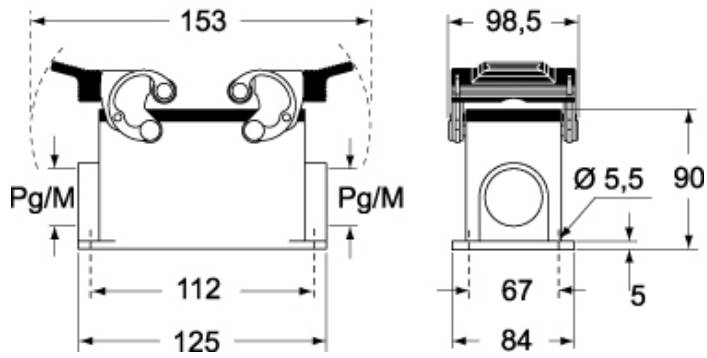

品番

CHP 32.242

カタログ図面

CHP - MHP

メモ

mmで示されている寸法は拘束力がなく、予告なく変更される場合があります。