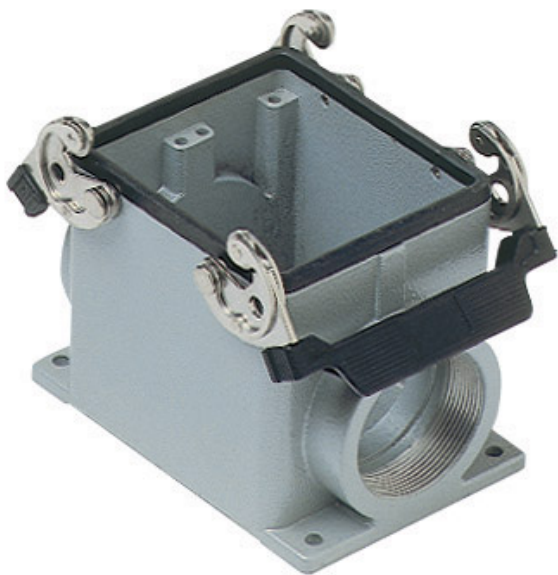

# CHP 32.242

サーフェスマウントハウジング, C-タイプシリーズ, 2レバー付, Pg42 x 2 ケーブルエントリー, サイズ "77.62"

#### 製品説明

製品タイプ	サーフェスマウントハウジング
シリーズ	C-タイプ
クロージングタイプ	2レバー付
サイズ	サイズ77.62
ケーブルエントリー	ケーブルエントリー付 Pg42 x 2