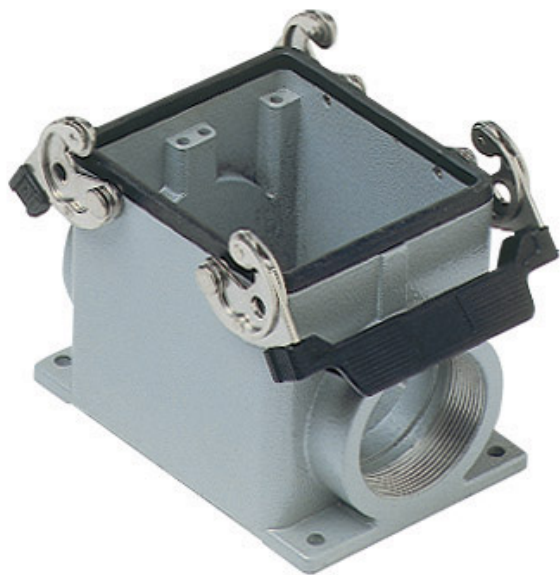

品番

CHP 32.2

サーフェスマウントハウジング, C-タイプシリーズ, 2レバー付, Pg36 x 2 ケーブルエントリー, サイズ "77.62"

製品説明

製品タイプ	サーフェスマウントハウジング
シリーズ	C-タイプ
クロージングタイプ	2レバー付
サイズ	サイズ77.62
ケーブルエントリー	ケーブルエントリー付 Pg36 x 2

技術データ

IP 保護等級 IP65 / IP66 / IP69

技術詳細

重さ	732,00 g
動作温度範囲 (最小 最大)	-40°C...+125°C

材料特性

その他の素材	レバー: ステンレス鋼、ポリアミド(PA) ガスケット: NBR
カラー	RAL 7040
認証 / 規格	
認証	DNV, BV
UL	ECBT2
cUL	ECBT8

ジェネラルオーダーリングインフォメーション

EAN13 コード 8015747022989

パッケージ情報

パッケージ長さ	475,00 mm
パッケージ高さ	200,00 mm
パッケージ幅	150,00 mm
パッケージ重量	3,44 kg
パッケージ体積	14,25 dm ³
パッケージ 詳細	カートンボックス
パッケージ 数量	4 個
パッケージ EAN コード	8015747088749
サブパッケージ 長さ	116,00 mm
サブパッケージ 高さ	113,00 mm
サブパッケージ 幅	142,00 mm
サブパッケージ 重量	0,86 kg
サブパッケージ 体積	1,86 dm ³
サブパッケージ 詳細	カートンボックス
サブパッケージ 数量	1 個
サブパッケージ EAN バーコード	8015747129701