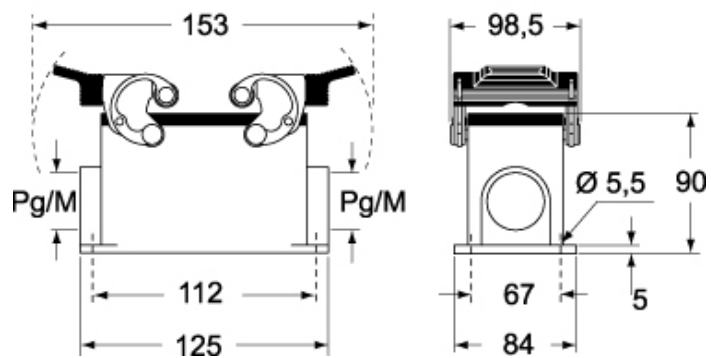

品番

CHP 32.2

サーフェスマウントハウジング, C-タイプシリーズ, 2レバー付, Pg36 x 2 ケーブルエントリー, サイズ "77.62"

製品説明

製品タイプ	サーフェスマウントハウジング
シリーズ	C-タイプ
クロージングタイプ	2レバー付
サイズ	サイズ77.62
ケーブルエントリー	ケーブルエントリー付 Pg36 x 2

技術データ

IP 保護等級 IP65 / IP66 / IP69

技術詳細

重さ	732,00 g
動作温度範囲 (最小 最大)	-40°C...+125°C

材料特性

その他の素材	レバー: ステンレス鋼、ポリアミド(PA) ガスケット: NBR
カラー	RAL 7040
認証 / 規格	
認証	DNV, BV
UL	ECBT2
cUL	ECBT8

ジェネラルオーダーリングインフォメーション

EAN13 コード 8015747022989

パッケージ情報

パッケージ長さ	475,00 mm
パッケージ高さ	200,00 mm
パッケージ幅	150,00 mm
パッケージ重量	3,44 kg
パッケージ体積	14,25 dm ³
パッケージ 詳細	カートンボックス
パッケージ 数量	4 個
パッケージ EAN コード	8015747088749
サブパッケージ 長さ	116,00 mm
サブパッケージ 高さ	113,00 mm
サブパッケージ 幅	142,00 mm
サブパッケージ 重量	0,86 kg
サブパッケージ 体積	1,86 dm ³
サブパッケージ 詳細	カートンボックス
サブパッケージ 数量	1 個
サブパッケージ EAN バーコード	8015747129701

品番

CHP 32.2

カタログ図面

CHP - MHP

メモ

mmで示されている寸法は拘束力がなく、予告なく変更される場合があります。