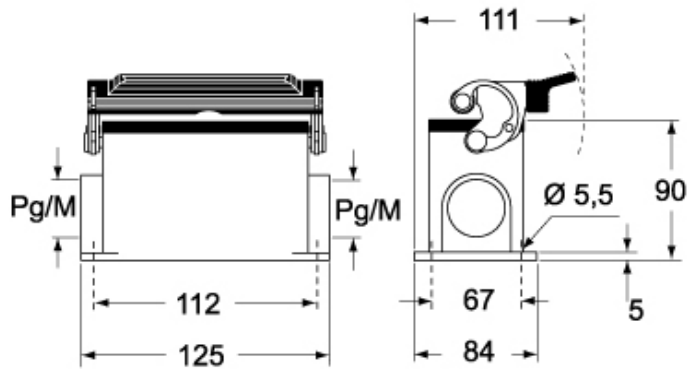

品番

CHP 32 LS2

カタログ図面

CHP L CAP L - MHP L MAP L