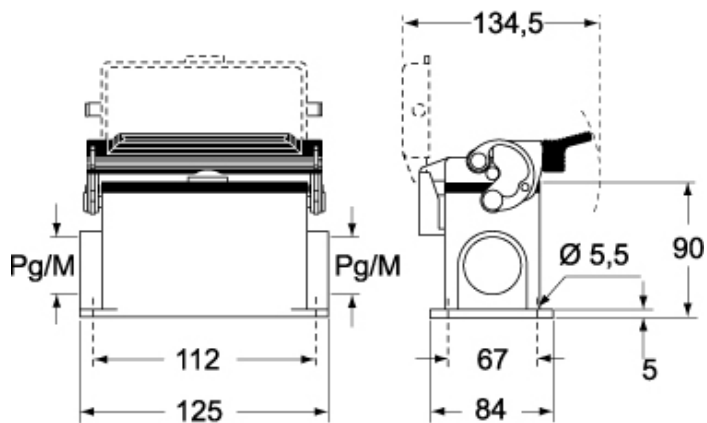

CHP LS CAP LS - MHP LS MAP LS

メモ

mmで示されている寸法は拘束力がなく、予告なく変更される場合があります。