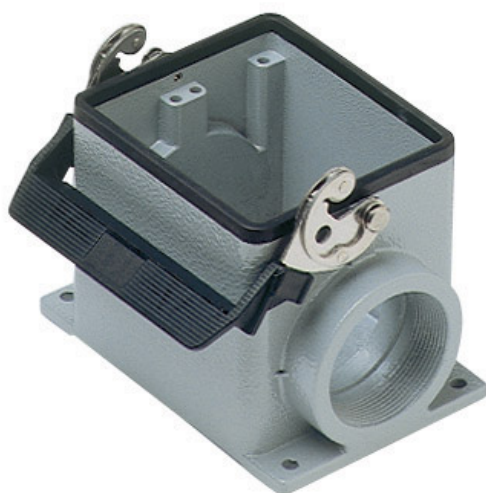

# CHP 32 L42

サーフェスマウントハウジング, C-タイプ シリーズ, 1レバー付, Pg42 ケーブルエントリー, サイズ "77.62"

## 製品説明

製品タイプ	サーフェスマウントハウジング
シリーズ	C-タイプ
クロージングタイプ	1レバー付
サイズ	サイズ77.62
ケーブルエントリー	ケーブルエントリー付 Pg42