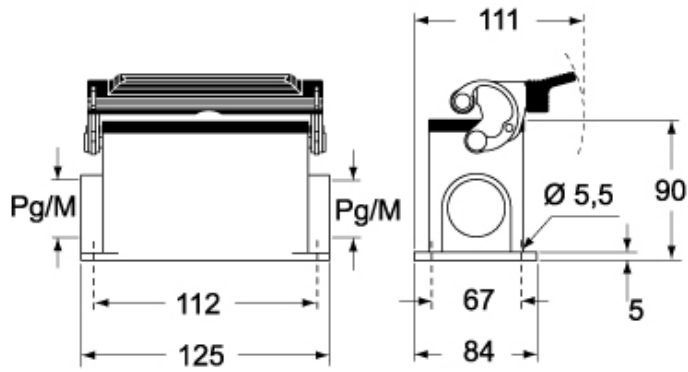

品番

CHP 32 L42

カタログ図面

CHP L CAP L - MHP L MAP L