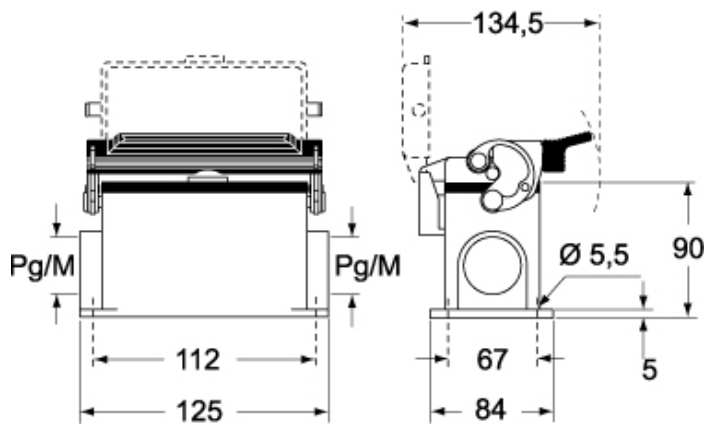

CHP LS CAP LS - MHP LS MAP LS

メモ

mmで示されている寸法は拘束力がなく、予告なく変更される場合があります。